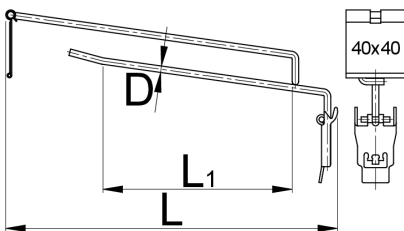

## Produkteigenschaften

- für Werkzeugwände und Werkzeugschränke mit Rundlochung
- einfach Einhängen
- verchromt

617085

L1

150

L

250

D

5

1004

\* Bilder von Produkten sind Symbolfotos. Abmessungen sind in mm, Gewichte in Gramm.