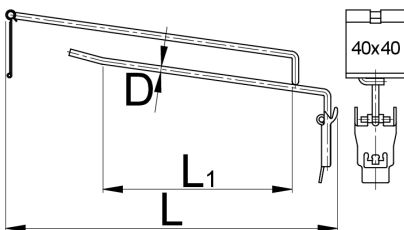

Të lidh me mbajtës të çmimeve

997.3

Profiles

Product features

- për bordet e ekranit, panelin e ekranit dhe kabinete mjet
- është e mundur për të rregulluar varëse rrobash në një pozitë të kërkuar
- krom kromuar

617085

L1

150

L

250

D

5

1004

* Imazhet e produkteve janë simbolike. Të gjitha dimensionet janë në mm, pesha në gram. Të gjitha dimensionet e listuara mund të ndryshojnë në tolerancë.