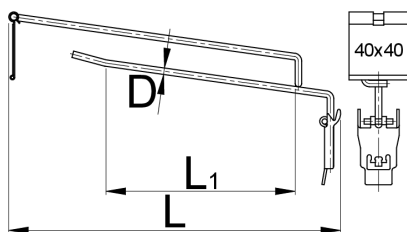

Të lidh me mbajtës të çmimeve

997.3

Profiles

Product features

- për bordet e ekranit, panelin e ekranit dhe kabinete mjet
- është e mundur për të rregulluar varëse rrobash në një pozitë të kërkuar
- krom kromuar

617085

L1

150

L

250

D

5

1004

* Imazhet e produkteve janë simbolike. Të gjitha dimensionet janë në mm, pesha në gram. Të gjitha dimensionet e listuara mund të ndryshojnë në tolerancë.