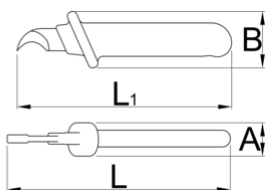

Nož izoliran

385VDEDP

Profili

standard

DIN EN IEC 60900 (VDE 0682-201):2019-04; EN IEC 60900:2018

Atributi izdelka

- rezilo iz visoko legiranega jekla
- izoliran z dvoplastno - dvobarvno izolirno maso, s čimer je zagotovljena dodatna varnost
- z zaščito rezila

615494

L

180

105

* Slike proizvodov so simbolične. Vse dimenzije so v mm, teža v g. Vse navedene dimenzije lahko odstopajo v tolerančnih merah.

Frequently asked questions

Ali so certificirana izolirana orodja narejena po drugačnem postopku kot necertificirana izolirana orodja?