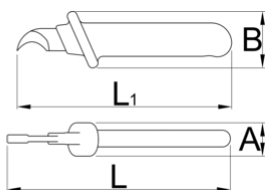

## Profiles

## Product features

- čepel' z liatinovej uhlíkovej ocele
- dvojitá vrstva - dvojitá farebná izolácia
- s krytom ostria

615494

L

180

105

\* Obrázky sú symbolické. Všetky rozmery sú v mm, hmotnosť je v g. Všetky udané rozmery sa môžu líšiť v rámci tolerancie.