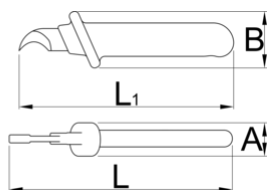

Coltello isolato

385VDEDP

Profili

Standard

DIN EN IEC 60900 (VDE 0682-201):2019-04; EN IEC 60900:2018

Attributi del prodotto

- lama di acciaio al carbonio fortemente legato
- isolamento a doppio strato - doppio colore - per una doppia sicurezza
- con protezione lama

615494

L

180

105

* Le immagini dei prodotti sono puramente simboliche. Tutte le dimensioni sono in mm, peso in grammi.

Frequently asked questions

Are certified insulated tools made through a different procedure than non-certified insulated tools?