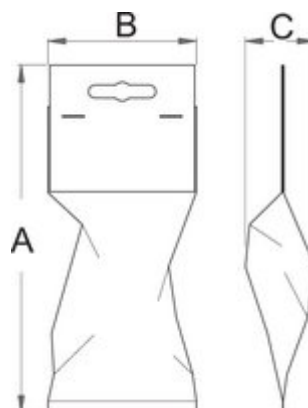

615494

180

136