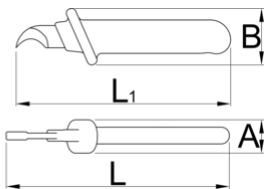

Μονωμένο μαχαίρι

385VDEDP

Προφίλ

Πρότυπα

DIN EN IEC 60900 (VDE 0682-201):2019-04; EN IEC 60900:2018

Χαρακτηριστικά προϊόντος

- λάμα από υψηλής ποιότητας ανθρακούχο χάλυβα
- Διπλή επίστρωση -διπλή χρωματιστή μόνωση
- με προστατευτικό λάμας

615494

L

180

105

* Οι εικόνες των προϊόντων είναι συμβολικές. Όλες οι διαστάσεις είναι σε mm, το βάρος είναι σε γραμμάρια. Όλες οι αναφερόμενες διαστάσεις μπορεί να διαφέρουν σε ανοχές.

Συχνές ερωτήσεις

Are certified insulated tools made through a different procedure than non-certified insulated tools?