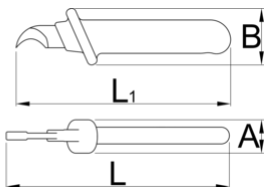

## Profile

## Produkteigenschaften

- Klinge: Sonder-Werkzeugstahl
- Zweifarbige - Doppelte Schutzisolierung
- mit Klingenschutz

615494

L

180

105

\* Bilder von Produkten sind Symbolfotos. Abmessungen sind in mm, Gewichte in Gramm.