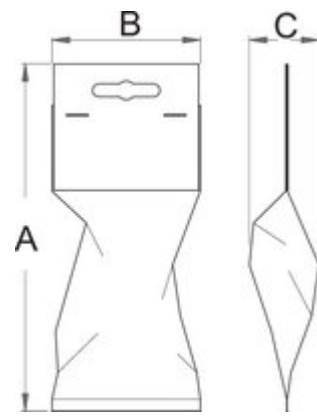

Piskatore drejt

1340VDP

Profiles

[./al/support/warranty.](#)

Product features

- Materiali: çelik inox
- bërë sipas EN60900 standarde

Avantazhet:

- dyfishtë layered - izolim të dyfishtë ngjyrë për sigurinë e të tjera
- kontrolluar me provë elektrike

E rëndësishme!

- në qoftë se shtresa e dytë është e dukshme, të zëvendësojë mjet tuaj VDE me një të re.

Standards

EN60900

Retail packaging

Barcode	MA	MB	MC	Icon
616847	255	80	12,5	

Transport packaging

Barcode	Icon	TA	TB	TC	Icon
616847		1			