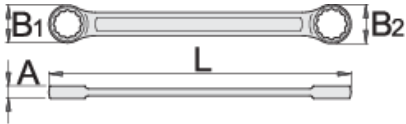

Düz yıldız anahtar

182/2A

Profiles

Product features

- malzeme: krom vanadyum
- sıcak dövme, tamamen sertleştirilmiş ve temperlenmiş
- yüzey bitirme: ISO 1456:2009 standardına göre krom kaplamalı
- LIFE profilli halka parçası
- DIN 837 standardına göre yapılmıştır (yalnızca metrik boyut)

		L	B1	B2	A	
612004	6 x 7	97	10	11.3	4.6	11
612005	8 x 9	112	12.7	14	5.6	19
612006	10 x 11	132	15.6	16.5	6.6	29
612007	12 x 13	147	18	19	7.6	44
612008	14 x 15	162	20.5	21.5	7.6	59
612009	16 x 17	172	23.2	24.2	8.6	90

		L	B1	B2	A	
612010	18 x 19	186	25.9	27.4	9.6	112
612011	20 x 22	206	28.9	31.8	11	161
612013	24 x 26	258	34.8	37.3	11.5	289
612015	27 x 29	298	38.3	41.8	13	378
612016	30 x 32	318	42.7	45.2	13.5	467

* Ürünlerin resimleri semboliktir. Bütün boyutlar mm ve ağırlık gram cinsindedir.