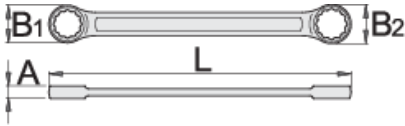

Düz yıldız anahtar

182/2A

Profiles

Product features

- malzeme: krom vanadyum
- sıcak dövme, tamamen sertleştirilmiş ve temperlenmiş
- yüzey bitirme: ISO 1456:2009 standardına göre krom kaplamalı
- LIFE profilli halka parçası
- DIN 837 standardına göre yapılmıştır (yalnızca metrik boyut)

		L	B1	B2	A	
612004	6 x 7	97	10	11.3	4.6	11
612005	8 x 9	112	12.7	14	5.6	19
612006	10 x 11	132	15.6	16.5	6.6	29
612007	12 x 13	147	18	19	7.6	44
612010	18 x 19	186	25.9	27.4	9.6	112

* Ürünlerin resimleri semboliktir. Bütün boyutlar mm ve ağırlık gram cinsindedir.