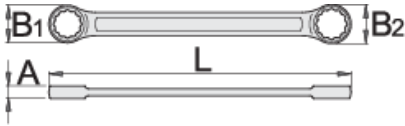

L	B1	B2	A	
612004	6 x 7	97	10	11.3	4.6	11
612005	8 x 9	112	12.7	14	5.6	19
612006	10 x 11	132	15.6	16.5	6.6	29
612007	12 x 13	147	18	19	7.6	44
612010	18 x 19	186	25.9	27.4	9.6	112

* Ürünlerin resimleri semboliktir. Bütün boyutlar mm ve ağırlık gram cinsindedir.