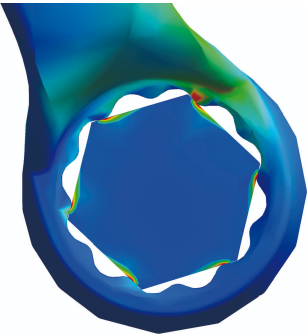

Uporaba (slike)

LIFE profil