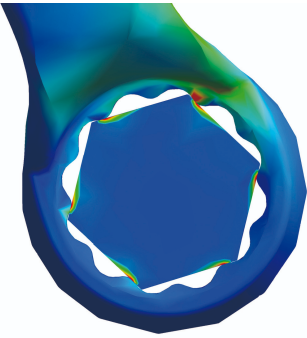

Klúč očkový plochý

182/2A

Profiles

Product features

- materiál: premium chróm vanádiová oceľ
- kované, tvrdené a temperované,
- chrómované v súlade s ISO 1456:2009
- očková časť s LIFE profilom
- vyrobené v súlade s DIN 837

		L	B1	B2	A	
612004	6 x 7	97	10	11.3	4.6	11
612005	8 x 9	112	12.7	14	5.6	19
612006	10 x 11	132	15.6	16.5	6.6	29
612007	12 x 13	147	18	19	7.6	44
612010	18 x 19	186	25.9	27.4	9.6	112

* Obrázky sú symbolické. Všetky rozmery sú v mm, hmotnosť je v g. Všetky udané rozmery sa môžu líšiť v rámci tolerancie.

Usage (pictures)

LIFE profil