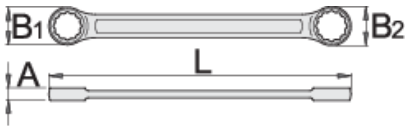

# Egyenes csillagkulcs

182/2A

## Termékjellemzők

- anyaga: Premium króm-vanádium acél
- kovácsolt, teljes anyagában nemesített
- felületkezelés: trivalens krómozott, ISO 1456:2009 szabvány szerint
- csillag-rész LIFE profillal
- DIN 837 szabvány szerint (csak metrikus méretek)

		L	B1	B2	A	
612005	8 x 9	112	12.7	14	5.6	19
612006	10 x 11	132	15.6	16.5	6.6	29
612010	18 x 19	186	25.9	27.4	9.6	112

\* A termékképek illusztrációk. Minden feltüntetett méret milliméterben, a tömegek grammban. Az összes feltüntetett méret eltérhet a toleranciának megfelelően.