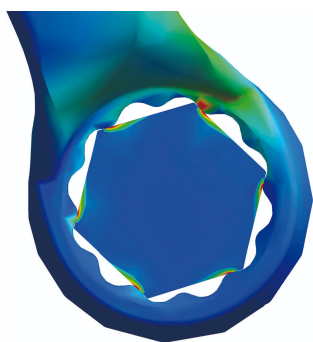

L	B1	B2	A	
612010	18 x 19	186	25.9	27.4	9.6	112
612011	20 x 22	206	28.9	31.8	11	161
612013	24 x 26	258	34.8	37.3	11.5	289
612015	27 x 29	298	38.3	41.8	13	378
612016	30 x 32	318	42.7	45.2	13.5	467

* Οι εικόνες των προϊόντων είναι συμβολικές. Όλες οι διαστάσεις είναι σε mm, το βάρος είναι σε γραμμάρια. Όλες οι αναφερόμενες διαστάσεις μπορεί να διαφέρουν σε ανοχές.

Χρήση (εικόνες)

Προφίλ LIFE