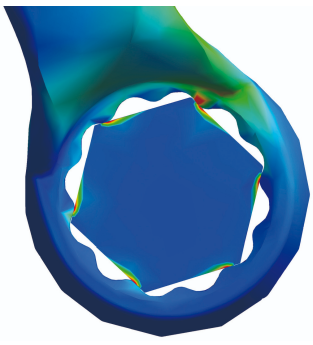

Προφίλ LIFE