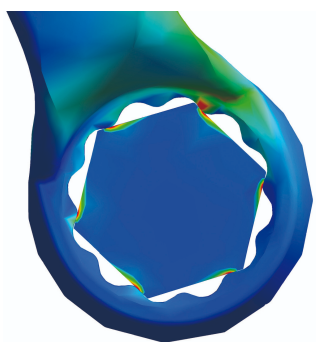

## Description produit

- matière : acier Chrome Vanadium Premium
- Forgé à chaud, entièrement traité thermiquement et trempée
- Finition : chromée selon la norme ISO 1456:2009
- Anneau polygonal avec Profil LIFE
- conçue selon les normes DIN 837 (dimensions métriques)

		L	B1	B2	A	
612004	6 x 7	97	10	11.3	4.6	11
612005	8 x 9	112	12.7	14	5.6	19
612006	10 x 11	132	15.6	16.5	6.6	29
612007	12 x 13	147	18	19	7.6	44
612008	14 x 15	162	20.5	21.5	7.6	59
612009	16 x 17	172	23.2	24.2	8.6	90