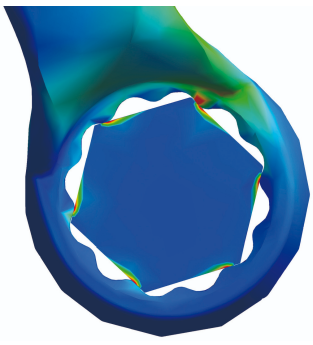

Profile LIFE