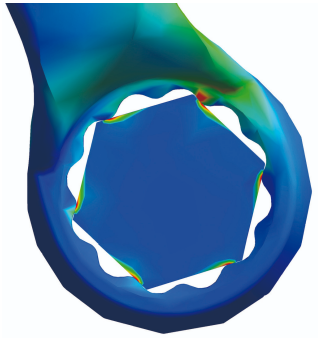

Clé polygonale droite

182/2A

Profils

Description produit

- matière : acier Chrome Vanadium Premium
- Forgé à chaud, entièrement traité thermiquement et trempée
- Finition : chromée selon la norme ISO 1456:2009
- Anneau polygonal avec Profil LIFE
- conçue selon les normes DIN 837 (dimensions métriques)

		L	B1	B2	A	
612004	6 x 7	97	10	11.3	4.6	11
612005	8 x 9	112	12.7	14	5.6	19
612006	10 x 11	132	15.6	16.5	6.6	29
612007	12 x 13	147	18	19	7.6	44
612010	18 x 19	186	25.9	27.4	9.6	112

* Les images des produits ne sont pas contractuelles. Toutes les dimensions sont en mm, les poids en grammes.

Utilisation (pictures)

Profile LIFE