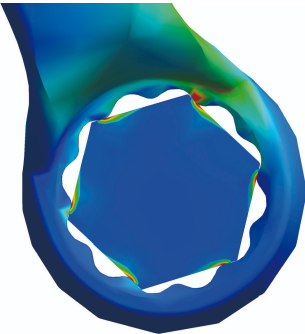

Clé polygonale droite

182/2A

Profils

Description produit

- Matière : acier Chrome Vanadium Premium
- Forcée à chaud, entièrement traitée thermiquement et trempée
- Finition : chromée selon la norme ISO 1456:2009
- Anneau polygonal avec Profil LIFE
- Fabriquée dans le respect de la norme DIN 837 (uniquement les dimensions métriques)

		L	B1	B2	A	
612004	6 x 7	97	10	11.3	4.6	11
612005	8 x 9	112	12.7	14	5.6	19
612006	10 x 11	132	15.6	16.5	6.6	29
612007	12 x 13	147	18	19	7.6	44
612010	18 x 19	186	25.9	27.4	9.6	112

* Les images des produits ne sont pas contractuelles. Toutes les dimensions sont en mm, les poids en grammes.

Utilisation (pictures)

Profile LIFE