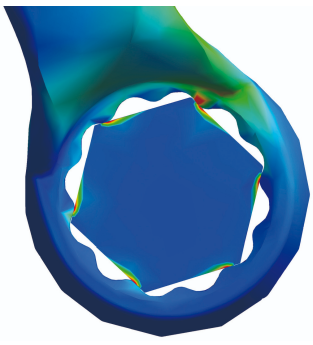

Clé polygonale droite

182/2A

Profils

Description produit

- Matière : acier Chrome Vanadium Premium
- Forgée à chaud, entièrement traitée thermiquement et trempée
- Finition : chromée selon la norme ISO 1456:2009
- Anneau polygonal avec Profil LIFE
- Fabriquée dans le respect de la norme DIN 837 (uniquement les dimensions métriques)

		L	B1	B2	A	
612005	8 x 9	112	12.7	14	5.6	19
612006	10 x 11	132	15.6	16.5	6.6	29
612010	18 x 19	186	25.9	27.4	9.6	112

* Les images des produits ne sont pas contractuelles. Toutes les dimensions sont en mm, les poids en grammes.

Utilisation (pictures)

Profile LIFE