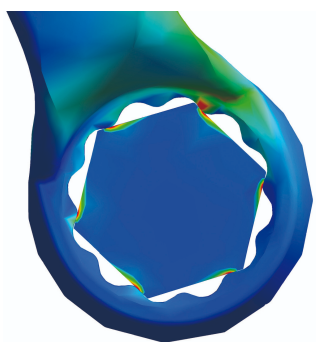

L	B1	B2	A	
612010	18 x 19	186	25.9	27.4	9.6	112
612011	20 x 22	206	28.9	31.8	11	161
612013	24 x 26	258	34.8	37.3	11.5	289
612015	27 x 29	298	38.3	41.8	13	378
612016	30 x 32	318	42.7	45.2	13.5	467

* Les images des produits ne sont pas contractuelles. Toutes les dimensions sont en mm, les poids en grammes.

Utilisation (pictures)

Profile LIFE