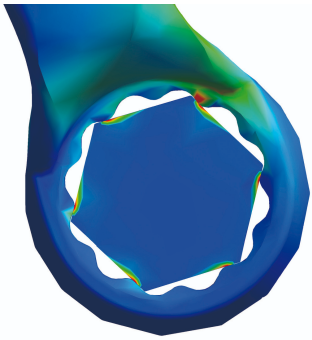

L	B1	B2	A	
612010	18 x 19	186	25.9	27.4	9.6	112
612011	20 x 22	206	28.9	31.8	11	161
612013	24 x 26	258	34.8	37.3	11.5	289
612015	27 x 29	298	38.3	41.8	13	378
612016	30 x 32	318	42.7	45.2	13.5	467

* Imazhet e produkteve janë simbolike. Të gjitha dimensionet janë në mm, pesha në gram. Të gjitha dimensionet e listuara mund të ndryshojnë në tolerancë.

Usage (pictures)

LIFE profile