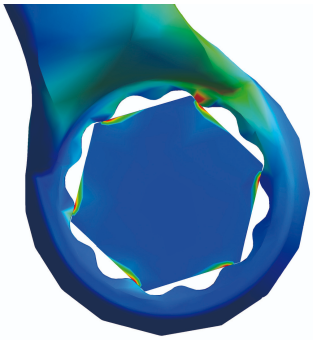

L	B1	B2	A	
612010	18 x 19	186	25.9	27.4	9.6	112
612011	20 x 22	206	28.9	31.8	11	161
612013	24 x 26	258	34.8	37.3	11.5	289
612015	27 x 29	298	38.3	41.8	13	378
612016	30 x 32	318	42.7	45.2	13.5	467

* Imazhet e produkteve janë simbolike. Të gjitha dimensionet janë në mm, pesha në gram. Të gjitha dimensionet e listuara mund të ndryshojnë në tolerancë.

Usage (pictures)

LIFE profile