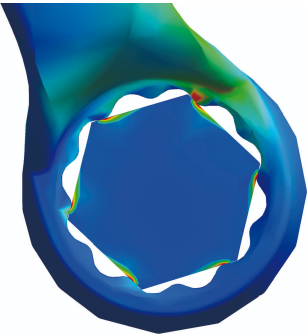

Çelës i mbyllur, i drejtë

182/2A

Profiles

Product features

- Materiali: krom vanadium
- rënie të falsifikuara, ngurtësuar tërësisht dhe nevrrik
- përfundojë sipërfaqe: krom kromuar sipas ISO 1456:2009
- Pjesa unazë me profilin LIFE
- bërë sipas standardit DIN 837 (vetëm dimensionin metrikë)

|  |  | L | B1 | B2 | A |  |
|--|---|-----|------|------|-----|---|
| 612004 | 6 x 7 | 97 | 10 | 11.3 | 4.6 | 11 |
| 612005 | 8 x 9 | 112 | 12.7 | 14 | 5.6 | 19 |
| 612006 | 10 x 11 | 132 | 15.6 | 16.5 | 6.6 | 29 |
| 612007 | 12 x 13 | 147 | 18 | 19 | 7.6 | 44 |
| 612010 | 18 x 19 | 186 | 25.9 | 27.4 | 9.6 | 112 |

* Imazhet e produkteve janë simbolike. Të gjitha dimensionet janë në mm, pesha në gram. Të gjitha dimensionet e listuara mund të ndryshojnë në tolerancë.

Usage (pictures)

LIFE profile