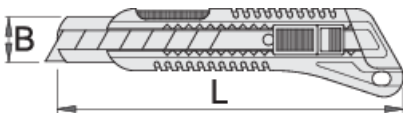

## Opis proizvoda

- dvokomponentna ručka
- 3 izmenljiva segmentirana noža u dršci
- nožić izrađen od visokolegiranog ugljeničnog čelika
- Nožić može da se izvadi i zameni jedino potiskivanjem do kraja dugmeta za blokadu
- kad se vrh oštrice istupi, samo se odlomi segment
- kad i poslednji segment nožića postane neupotrebljiv, ostatak se vadi potiskivanjem do kraja dugmeta za blokadu