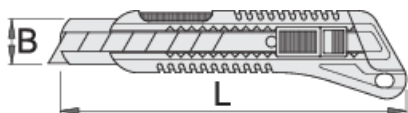

Skalpel

556A

Profili

Opis proizvoda

- dvokomponentna ručka
- 3 izmenljiva segmentirana noža u dršci
- nožić izrađen od visokolegiranog ugljeničnog čelika
- Nožić može da se izvadi i zameni jedino potiskivanjem do kraja dugmeta za blokadu
- kad se vrh oštrice istupi, samo se odlomi segment
- kad i poslednji segment nožića postane neupotrebljiv, ostatak se vadi potiskivanjem do kraja dugmeta za blokadu

	L	B	
627548	130	9	39
616853	160	18	99
627549	190	25	113

* Fotografije proizvoda su simbolične. Sve dimenzije su u mm, a težina u gramima. Sve navedene dimenzije mogu odstupati u granicama tolerancija.