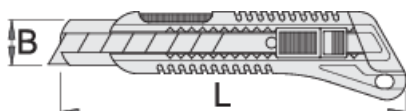

Nôž olamovací

556A

Profiles

Product features

- dvojjložková rukoväť
- 3 náhradné čepele v rukoväti
- čepeľ z liatinovej uhlíkovej ocele
- čepeľ sa pohybuje iba pomocou zámku na konci
- keď je čepeľ tupá, môže byť ulomená
- pri použití posledného dielu čepele noža, zvyšok čepele sa môže vytiahnuť zatlačením dopredu