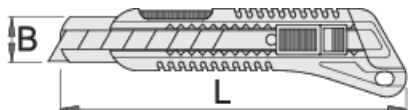

Nôž olamovací

556A

Profiles

Product features

- dvojjložková rukoväť
- 3 náhradné čepele v rukoväti
- čepeľ z liatinovej uhlíkovej ocele
- čepeľ sa pohybuje iba pomocou zámku na konci
- keď je čepeľ tupá, môže byť ulomená
- pri použití posledného dielu čepele noža, zvyšok čepele sa môže vytiahnuť zatlačením dopredu