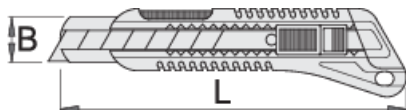

# Nóż z łamanym ostrzem

556A

## Cechy produktu

- dwukomponentowa rękojeść
- z trzema wymiennymi łamanymi ostrzami
- ostrze z wysokiej jakości stali stopowej
- ostrze może być wysunięte jedynie po zwolnieniu blokady
- kiedy ostrze jest tępe można je odłamać
- kiedy ostatnie ostrze jest tępe jego końcówka może być usunięta po zwolnieniu blokady