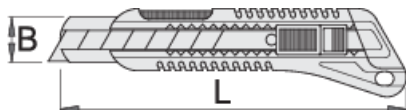

Nóż z łamanym ostrzem

556A

Profile

Cechy produktu

- dwukomponentowa rękojeść
- z trzema wymiennymi łamanymi ostrzami
- ostrze z wysokiej jakości stali stopowej
- ostrze może być wysunięte jedynie po zwolnieniu blokady
- kiedy ostrze jest tępe można je odłamać
- kiedy ostatnie ostrze jest tępe jego końcówka może być usunięta po zwolnieniu blokady

	L	B	
627548	130	9	39
616853	160	18	99
627549	190	25	113

* Przedstawiony wygląd produktu jest orientacyjny. Wszystkie wymiary są w mm, podana waga w gramach

Części zamienne

 Zestaw 10-ciu ostrzy do noża 556A oraz 556B