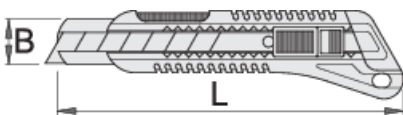

Afbreekmes

556A

Profielen

Product attributen

- bi-component handvat
- 3 automatisch verwisselbare/afbreekbare messen in de handgreep
- blad van hoog gelegeerd staal
- blade can only be moved with cutting block forward
- when the blade is blunt, it can be snapped off
- when the last blade has been used, the remnant of the blade can be removed by pushing cutting block forward

	L	B	
627548	130	9	39
616853	160	18	99
627549	190	25	113

* Afbeeldingen van producten zijn symbolisch. Alle afmetingen zijn in mm en gewicht in gram. Alle vermelde afmetingen kunnen variëren in tolerantie.