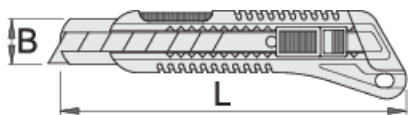

Скалпел

556A

Profiles

Product features

- двокомпонентна рачка
- 3 автоматски променливи ножиња на извлекување внатре во рачката
- нож изработен од високо квалитетен јаглороден челик
- ножот може да се отстрани со сечење на делот напред
- кога ножот ќе се отупи, може да се наоштри
- кога последниот дел од ножот ќе се искористи, преостанатиот дел од сечилото може да се острани со притискатњ на делот за сечење нанопред.

	L	B	
627548	130	9	39
616853	160	18	99
627549	190	25	113

* Сликите на производите се симболични. Сите димензии се во мм, тежината е во грамови. Сите наведени димензии може да се разликуваат во ниво на толеранција