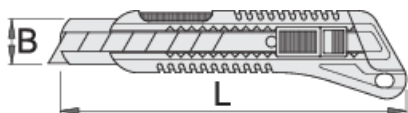

Скалпел

556A

Profiles

Product features

- двокомпонентна рачка
- 3 автоматски променливи ножиња на извлекување внатре во рачката
- нож изработен од високо квалитетен јаглороден челик
- ножот може да се отстрани со сечење на делот напред
- кога ножот ќе се отупи, може да се наоштри
- кога последниот дел од ножот ќе се искористи, преостанатиот дел од сечилото може да се острани со притискатњ на делот за сечење нанаяпред.

	L	B	
627548	130	9	39
616853	160	18	99
627549	190	25	113

* Сликите на производите се симболични. Сите димензии се во мм, тежината е во грамови. Сите наведени димензии може да се разликуваат во ниво на толеранција