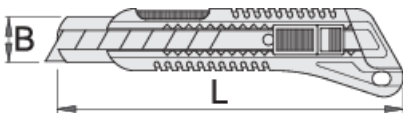

Скалпел

556A

Profiles

Product features

- двокомпонентна рачка
- 3 автоматски променливи ножиња на извлекување внатре во рачката
- нож изработен од високо квалитетен јаглороден челик
- ножот може да се отстрани со сечење на делот напред
- кога ножот ќе се отупи, може да се наоштри
- кога последниот дел од ножот ќе се искористи, преостанатиот дел од сечилото може да се отстрани со притискатњ на делот за сечење нанапред.

	L	B	
627548	130	9	39
616853	160	18	99
627549	190	25	113

* Сликите на производите се симболични. Сите димензии се во мм, тежината е во грамови. Сите наведени димензии може да се разликуваат во ниво на толеранција