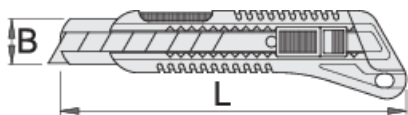

Skalpel

556A

Profili

Atributi proizvoda

- Dvokomponentna ručka
- 3 izmjenljiva segmentirana noža u dršci
- Nožić izrađen od visokolegiranog čelika
- Oštricu mjenjamo s potiskom blokade oštrice do kraja.
- Ako oštrica izgubi oštrinu, odlomimo segment
- Kad se iskoristi posljednji segment oštrice, potisnemo blokadu oštrice do kraja te s time gurnemo prema van oštricu.

	L	B	
627548	130	9	39
616853	160	18	99
627549	190	25	113

* Slike proizvoda su simbolične. Sve dimenzije su u mm, masa je u g.

Rezervni djelovi

 Set rezervnih nožića za art.556 A i 556 B

 Set rezervnih nožića za skalpel 556A