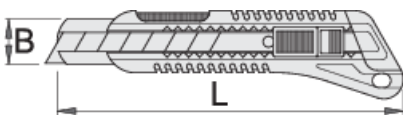

Μαχαίρι γενικής χρήσης

556A

Προφίλ

Χαρακτηριστικά προϊόντος

- χειρολαβή δυο συστατικών
- 3 ανταλλάξιμες λάμες αυτόματης όπλισης
- λάμα από υψηλής ποιότητας ανθρακούχο χάλυβα
- η λεπίδα μπορεί να μετακινηθεί μόνο με μπλοκ κοπής προς τα εμπρός
- όταν η λεπίδα είναι στομωμένη, μπορεί να σπάσει εύκολα
- Όταν και η τελευταία λεπίδα χρησιμοποιηθεί, το υπόλειμα της μπορεί να αφαιρεθεί πιέζοντας το μπλοκ κοπής προς τα εμπρός.

	L	B	
627548	130	9	39
616853	160	18	99
627549	190	25	113

* Οι εικόνες των προϊόντων είναι συμβολικές. Όλες οι διαστάσεις είναι σε mm, το βάρος είναι σε γραμμάρια. Όλες οι αναφερόμενες διαστάσεις μπορεί να διαφέρουν σε ανοχές.