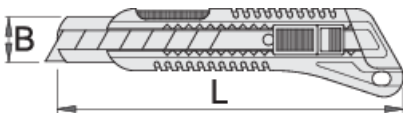

Μαχαίρι γενικής χρήσης

556A

Προφίλ

Χαρακτηριστικά προϊόντος

- χειρολαβή δυο συστατικών
- 3 ανταλλάξιμες λάμες αυτόματης όπλισης
- λάμα από υψηλής ποιότητας ανθρακούχο χάλυβα
- η λεπίδα μπορεί να μετακινηθεί μόνο με μπλοκ κοπής προς τα εμπρός
- όταν η λεπίδα είναι στομωμένη, μπορεί να σπάσει εύκολα
- Όταν και η τελευταία λεπίδα χρησιμοποιηθεί, το υπόλειμα της μπορεί να αφαιρεθεί πιέζοντας το μπλοκ κοπής προς τα εμπρός.

	L	B	
627548	130	9	39
616853	160	18	99
627549	190	25	113

* Οι εικόνες των προϊόντων είναι συμβολικές. Όλες οι διαστάσεις είναι σε mm, το βάρος είναι σε γραμμάρια. Όλες οι αναφερόμενες διαστάσεις μπορεί να διαφέρουν σε ανοχές.