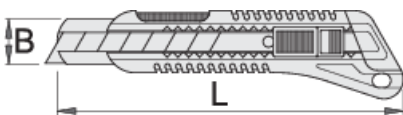

Μαχαίρι γενικής χρήσης

556A

Προφίλ

Χαρακτηριστικά προϊόντος

- χειρολαβή δυο συστατικών
- 3 ανταλλάξιμες λάμες αυτόματης όπλισης
- λάμα από υψηλής ποιότητας ανθρακούχο χάλυβα
- η λεπίδα μπορεί να μετακινηθεί μόνο με μπλοκ κοπής προς τα εμπρός
- όταν η λεπίδα είναι στομωμένη, μπορεί να σπάσει εύκολα
- Όταν και η τελευταία λεπίδα χρησιμοποιηθεί, το υπόλειμα της μπορεί να αφαιρεθεί πιέζοντας το μπλοκ κοπής προς τα εμπρός.

|  | L | B |  |
|--|-----|----|---|
| 627548 | 130 | 9 | 39 |
| 616853 | 160 | 18 | 99 |
| 627549 | 190 | 25 | 113 |

* Οι εικόνες των προϊόντων είναι συμβολικές. Όλες οι διαστάσεις είναι σε mm, το βάρος είναι σε γραμμάρια. Όλες οι αναφερόμενες διαστάσεις μπορεί να διαφέρουν σε ανοχές.