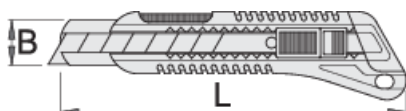

Výsuvný nůž ulamovací

556A

Profily

Vlastnosti produktu

- dvou plastová rukojeť
- 3 vyměnitelné segmentové nože v rukojeti
- čepel z vysoce legované oceli
- čepel se pohybuje pouze pomocí zámku na konci
- když je čepel tupá, může být ulomena
- při použití posledního dílu čepele nože, zbytek čepele se může vyjmout zatlačením dopředu

	L	B	
627548	130	9	39
616853	160	18	99
627549	190	25	113

* Obrázky produktů jsou symbolické. Všechny rozměry jsou v mm a hmotnost v gramech. Všechny uvedené rozměry se mohou lišit v toleranci.

náhradní části