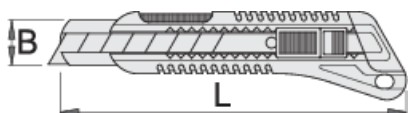

Výsuvný nůž ulamovací

556A

Profily

Vlastnosti produktu

- dvou plastová rukojeť
- 3 vyměnitelné segmentové nože v rukojeti
- čepel z vysoce legované oceli
- čepel se pohybuje pouze pomocí zámku na konci
- když je čepel tupá, může být ulomena
- při použití posledního dílu čepele nože, zbytek čepele se může vyjmout zatlačením dopředu

	L	B	
627548	130	9	39
616853	160	18	99
627549	190	25	113

* Obrázky produktů jsou symbolické. Všechny rozměry jsou v mm a hmotnost v gramech. Všechny uvedené rozměry se mohou lišit v toleranci.

náhradní části