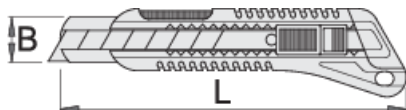

Skalpel

556A

Profili

Atributi proizvoda

- dvokomponentna ručka
- 3 izmjenljiva segmentirana noža u dršci
- nožić izrađen od visokolegiranog čelika
- Oštrica se mijenja guranjem lopatice na lopaticu
- Ako oštrica izgubi fokus, razbijemo segment
- kada se koristi posljednji segment noža, gurnite bravu na lopaticu i tako izbacite nož