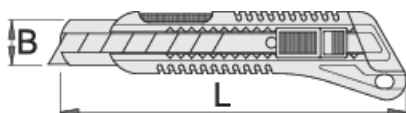

## Параметри на продукта

- удобна двукомпонентна дръжка
- 3 резервни резци в дръжката за 627548 и 616853
- резеца е изработен от високо легирана стомана
- острието може да се придвижи напред само с натискане на блокировката.
- когато острието е затъпено, то може да бъде отчупено
- когато е използвано последното ножче, остатъкът от ножа може да бъде отстранен чрез натискане на блокировката за рязане напред