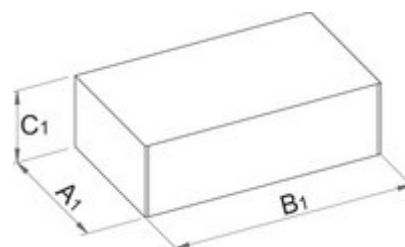

Нож универсален (мокетен, дизайнерски)

556A

Профили

[_\(/bg/support/warranty\)](http://bg.support.warranty)

Параметри на продукта

- удобна двукомпонентна дръжка
- 3 резервни резци в дръжката за 627548 и 616853
- резеца е изработен от високо легирана стомана
- острието може да се придвижи напред само с натискане на блокировката.
- когато острието е затыпено, то може да бъде отчупено
- когато е използвано последното ножче, остатъкът от ножа може да бъде отстранен чрез натискане на блокировката за рязане напред

	L	B	
627548	130	9	39
616853	160	18	99
627549	190	25	113

Опаковки на дребно

Barcode	MA	MB	MC	Icon
627548				
616853	210	58	22,5	112
627549				

Транспортна опаковка

Barcode	Icon	TA	TB	TC	Icon
627548					
616853	4	95	240	64	520
627549					