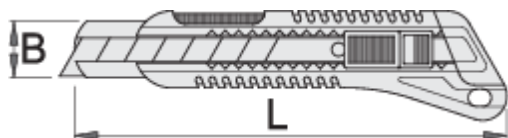

Нож универсален (мокетен, дизайнерски)

556A

Профили

[_\(/bg/support/warranty\)](http://bg.support.warranty)

Параметри на продукта

- удобна двукомпонентна дръжка
- 3 резервни резци в дръжката за 627548 и 616853
- резеца е изработен от високо легирана стомана
- острието може да се придвижи напред само с натискане на блокировката.
- когато острието е затыпено, то може да бъде отчупено
- когато е използвано последното ножче, остатъкът от ножа може да бъде отстранен чрез натискане на блокировката за рязане напред

	L	B	
627548	130	9	39
616853	160	18	99
627549	190	25	113

Опаковки на дребно

Barcode	MA	MB	MC	Icon
627548				
616853	210	58	22,5	112
627549				

Транспортна опаковка

Barcode	Icon	TA	TB	TC	Icon
627548					
616853	4	95	240	64	520
627549					