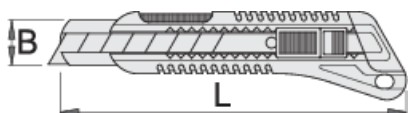

## Параметри на продукта

- удобна двукомпонентна дръжка
- 3 резервни резци в дръжката за 627548 и 616853
- резеца е изработен от високо легирана стомана
- острието може да се придвижи напред само с натискане на блокировката.
- когато острието е затъпено, то може да бъде отчупено
- когато е използвано последното ножче, остатъкът от ножа може да бъде отстранен чрез натискане на блокировката за рязане напред