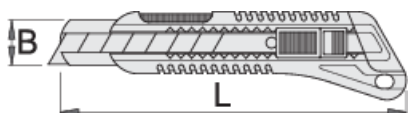

Нож универсален (мокетен, дизайнерски)

556A

Профили

Параметри на продукта

- удобна двукомпонентна дръжка
- 3 резервни резци в дръжката за 627548 и 616853
- резеца е изработен от високо легирана стомана
- острието може да се придвижи напред само с натискане на блокировката.
- когато острието е затъпено, то може да бъде отчупено
- когато е използвано последното ножче, остатъкът от ножа може да бъде отстранен чрез натискане на блокировката за рязане напред