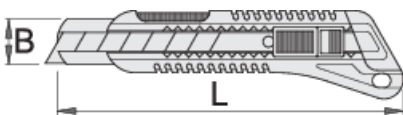

Breekmes

556A

Profielen

Product attributen

- bi-component handvat
- 3 automatisch verwisselbare/afbreekbare messen in de handgreep
- blad van hoog gelegeerd staal
- blade can only be moved with cutting block forward
- when the blade is blunt, it can be snapped off
- when the last blade has been used, the remnant of the blade can be removed by pushing cutting block forward

	L	B	
627548	130	9	39
616853	160	18	99
627549	190	25	113

* Afbeeldingen van producten zijn symbolisch. Alle afmetingen zijn in mm, en het gewicht in grammen. Alle vermelde afmetingen kunnen variëren in tolerantie.