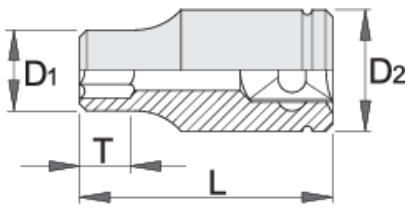

## Profiles

## Product features

- Materiali: krom vanadium
- rënie të falsifikuara, ngurtësuar tërësisht dhe nevrík
- përfundojë sipërfaqe: krom kromuar sipas ISO 1456:2009
- i lëmuar
- bërë sipas standardit ISO 2725-1 (vetëm dimension metrikë)

|  |  | L  | D1   | D2   | T↑ |  |
|--|---|----|------|------|----|---|
| 617122   | 6   | 28 | 10.2 | 16.9 | 8  | 28  |
| 616905   | 7   | 28 | 10.6 | 16.9 | 8  | 28  |
| 616906   | 8   | 28 | 11.8 | 16.9 | 8  | 29  |
| 616907   | 9   | 28 | 13.2 | 16.9 | 8  | 29  |
| 616908   | 10  | 28 | 14.5 | 16.9 | 8  | 30  |
| 616909   | 11  | 28 | 15.7 | 16.9 | 8  | 29  |
| 616910   | 12  | 28 | 16.9 | 16.9 | 8  | 28  |
| 616911   | 13  | 28 | 17.9 | 17.9 | 8  | 32  |
| 616912   | 14  | 28 | 19.6 | 17,9 | 12 | 39  |
| 616913   | 15  | 28 | 20,9 | 20,9 | 12 | 46  |
| 616914   | 16  | 30 | 21.9 | 21.9 | 12 | 48  |
| 616915   | 17  | 30 | 23.5 | 23.5 | 12 | 49  |
| 616916   | 18  | 30 | 24.7 | 21   | 12 | 65  |
| 616917   | 19  | 30 | 25.9 | 23   | 14 | 73  |
| 616918   | 20  | 32 | 27.2 | 24   | 14 | 86  |
| 616919   | 21  | 32 | 27.9 | 25   | 14 | 88  |
| 616920   | 22  | 32 | 29.7 | 26   | 14 | 105   |
| 616921   | 23  | 32 | 31.7 | 27   | 14 | 120   |
| 616922   | 24  | 32 | 31.9 | 28   | 16 | 112   |
| 616923   | 1/4"  | 28 | 10.2 | 16.9 | 8  | 28  |
| 616924   | 5/16"   | 28 | 11.8 | 16.9 | 8  | 29  |
| 616925   | 3/8"  | 28 | 14.5 | 16.9 | 8  | 30  |
| 616926   | 7/16"   | 28 | 15.7 | 16.9 | 8  | 29  |
| 616927   | 1/2"  | 28 | 17,9 | 17,9 | 8  | 32  |
| 616928   | 9/16"   | 28 | 19,7 | 19.7 | 12 | 39  |
| 616929   | 5/8"  | 30 | 21,9 | 21.9 | 12 | 48  |

\* Imazhet e produkteve janë simbolike. Të gjitha dimensionet janë në mm, pesha në gram. Të gjitha dimensionet e listuara mund të ndryshojnë në tolerancë.