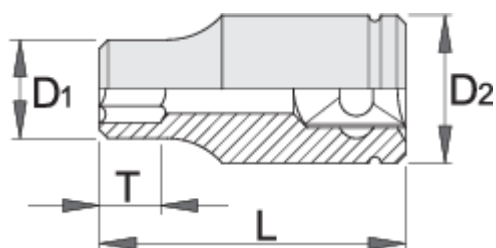

Standards

ISO 2725 - 1