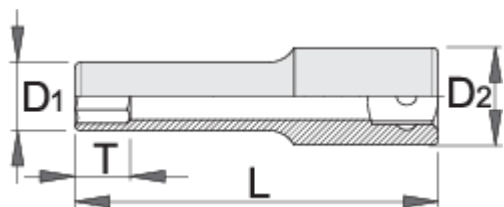

Ključ nasadni 1/4", dolg, 6 kotni

188/2L6p

Profili

[./slo/about-](#)

[us/materials\).](#)

[./slo/support/warranty\).](#)

Atributi izdelka

- material: Premium Flex krom vanadijevo jeklo
- kovan, v celoti poboljššan
- površinska zaščita: kromiran po ISO 1456:2009
- v celoti izdelan v skladu s standardom ISO 2725-1 (samo metrične dimenzije)

standard

ISO 2725-1

		L	D1	D2	T	
618697	3.2	50	6	12	8	20
616881	4	50	6.8	11.9	5	20
616882	4.5	50	7.1	11.9	5	20
616883	5	50	8	11.9	5	20

		L	D1	D2	T		
616884	5.5	50	8.3	11.9	5	20	
616885	6	50	9.3	11.9	8	20	
616886	7	50	10.5	11.9	8	31	
616887	8	50	11.9	11.9	8	71	
616888	9	50	13.1	13.1	11	71	
616889	10	50	14.5	14.5	11	71	
616890	11	50	15.8	15.8	11	71	
616891	12	50	16.8	16.8	13	71	
616892	13	50	17.8	17.8	13	71	
616893	14	50	19.6	19.6	16	71	
616897	9/32"	50	10.5	11.9	5	71	1
616898	5/16"	50	10.5	11.9	5	71	1