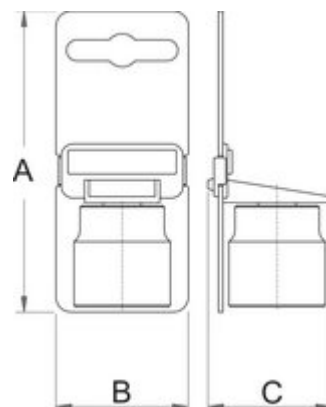

Ključ nasadni 1/4", dolg, 6 kotni

188/2L6p

Profili

[./slo/about-](#)

[us/materials\).](#)

[./slo/support/warranty\).](#)

Atributi izdelka

- material: Premium Flex krom vanadijevo jeklo
- kovan, v celoti poboljššan
- površinska zaščita: kromiran po ISO 1456:2009
- v celoti izdelan v skladu s standardom ISO 2725-1 (samo metrične dimenzije)

standard

ISO 2725-1

		L	D1	D2	T	
618697	3.2	50	6	12	8	20
616881	4	50	6.8	11.9	5	20
616882	4.5	50	7.1	11.9	5	20
616883	5	50	8	11.9	5	20

		L	D1	D2	T		
616884	5.5	50	8.3	11.9	5	20	
616885	6	50	9.3	11.9	8	20	
616886	7	50	10.5	11.9	8	31	
616887	8	50	11.9	11.9	8	71	
616888	9	50	13.1	13.1	11	71	
616889	10	50	14.5	14.5	11	71	
616890	11	50	15.8	15.8	11	71	
616891	12	50	16.8	16.8	13	71	
616892	13	50	17.8	17.8	13	71	
616893	14	50	19.6	19.6	16	71	
616897	9/32"	50	10.5	11.9	5	71	1
616898	5/16"	50	10.5	11.9	5	71	1