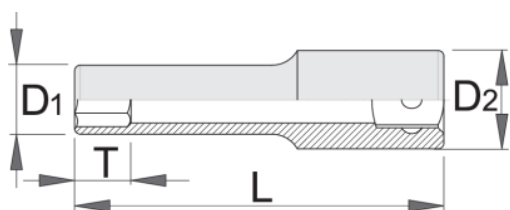

Насаден клуч 1/4", долг шестоаголен

188/2L6p

Profiles

[\(/mk/about-](#)

[us/materials\).](#)

[\(/mk/support/waranty\).](#)

Product features

- материјал: специјален флекс хром ванадиум челик
- кован, целосно појачан
- завршна површина: хромирана според ISO 1456:2009
- изработен според стандард ISO 2725-1 (само метричка димензија)

Standards

ISO 2725-1

|  |  | L | D1 | D2 | T |  |
|--|---|----|-----|------|---|---|
| 618697 | 3.2 | 50 | 6 | 12 | 8 | 20 |
| 616881 | 4 | 50 | 6.8 | 11.9 | 5 | 20 |
| 616882 | 4.5 | 50 | 7.1 | 11.9 | 5 | 20 |

|  |  | L | D1 | D2 | T |  | |
|---|--|----|------|------|----|--|---|
| 616883 | 5 | 50 | 8 | 11.9 | 5 | 20 | |
| 616884 | 5.5 | 50 | 8.3 | 11.9 | 5 | 20 | |
| 616885 | 6 | 50 | 9.3 | 11.9 | 8 | 20 | |
| 616886 | 7 | 50 | 10.5 | 11.9 | 8 | 31 | |
| 616887 | 8 | 50 | 11.9 | 11.9 | 8 | 71 | |
| 616888 | 9 | 50 | 13,1 | 13.1 | 11 | 71 | |
| 616889 | 10 | 50 | 14,5 | 14.5 | 11 | 71 | |
| 616890 | 11 | 50 | 15,8 | 15.8 | 11 | 71 | |
| 616891 | 12 | 50 | 16,8 | 16.8 | 13 | 71 | |
| 616892 | 13 | 50 | 17,8 | 17.8 | 13 | 71 | |
| 616893 | 14 | 50 | 19,6 | 19.6 | 16 | 71 | |
| 616894 | 3/16" | 50 | 8 | 11.9 | 5 | 20 | 1 |
| 616897 | 9/32" | 50 | 10.5 | 11.9 | 5 | 71 | 1 |
| 616898 | 5/16" | 50 | 10.5 | 11.9 | 5 | 71 | 1 |
| 616899 | 11/32" | 50 | 10.5 | 12.9 | 5 | 71 | 1 |
| 616900 | 3/8" | 50 | 10.5 | 13.9 | 8 | 71 | 1 |
| 616902 | 7/16" | 50 | 10.5 | 15.8 | 8 | 71 | 1 |
| 616903 | 1/2" | 50 | 10.5 | 17.8 | 10 | 71 | 1 |
| 616904 | 9/16" | 50 | 10.5 | 19.6 | 10 | 71 | 1 |