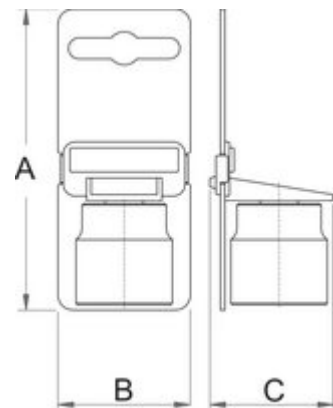

Насаден клуч 1/4", долг шестоаголен

188/2L6p

Profiles

[\(/mk/about-](#)

[us/materials\).](#)

[\(/mk/support/waranty\).](#)

Product features

- материјал: специјален флекс хром ванадиум челик
- кован, целосно појачан
- завршна површина: хромирана според ISO 1456:2009
- изработен според стандард ISO 2725-1 (само метричка димензија)

Standards

ISO 2725-1

|  |  | L | D1 | D2 | T |  |
|--|---|----|-----|------|---|---|
| 618697 | 3.2 | 50 | 6 | 12 | 8 | 20 |
| 616881 | 4 | 50 | 6.8 | 11.9 | 5 | 20 |
| 616882 | 4.5 | 50 | 7.1 | 11.9 | 5 | 20 |

|  |  | L | D1 | D2 | T |  | |
|---|--|----|------|------|----|--|---|
| 616883 | 5 | 50 | 8 | 11.9 | 5 | 20 | |
| 616884 | 5.5 | 50 | 8.3 | 11.9 | 5 | 20 | |
| 616885 | 6 | 50 | 9.3 | 11.9 | 8 | 20 | |
| 616886 | 7 | 50 | 10.5 | 11.9 | 8 | 31 | |
| 616887 | 8 | 50 | 11.9 | 11.9 | 8 | 71 | |
| 616888 | 9 | 50 | 13,1 | 13.1 | 11 | 71 | |
| 616889 | 10 | 50 | 14,5 | 14.5 | 11 | 71 | |
| 616890 | 11 | 50 | 15,8 | 15.8 | 11 | 71 | |
| 616891 | 12 | 50 | 16,8 | 16.8 | 13 | 71 | |
| 616892 | 13 | 50 | 17,8 | 17.8 | 13 | 71 | |
| 616893 | 14 | 50 | 19,6 | 19.6 | 16 | 71 | |
| 616894 | 3/16" | 50 | 8 | 11.9 | 5 | 20 | 1 |
| 616897 | 9/32" | 50 | 10.5 | 11.9 | 5 | 71 | 1 |
| 616898 | 5/16" | 50 | 10.5 | 11.9 | 5 | 71 | 1 |
| 616899 | 11/32" | 50 | 10.5 | 12.9 | 5 | 71 | 1 |
| 616900 | 3/8" | 50 | 10.5 | 13.9 | 8 | 71 | 1 |
| 616902 | 7/16" | 50 | 10.5 | 15.8 | 8 | 71 | 1 |
| 616903 | 1/2" | 50 | 10.5 | 17.8 | 10 | 71 | 1 |
| 616904 | 9/16" | 50 | 10.5 | 19.6 | 10 | 71 | 1 |