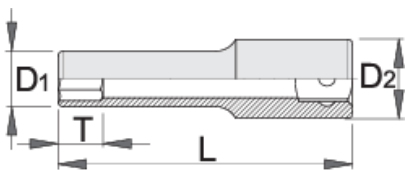

Καρυδάκια 1/4", μακριά

188/2L6p

Προφίλ

Πρότυπα

ISO 2725 - 1

Χαρακτηριστικά προϊόντος

- υλικό: χρώμιο βανάδιο
- σφυρήλατο, ολικά σκληρυμένο με θερμική επεξεργασία
- επιχρωμιωμένο σύμφωνα με τα πρότυπα EN12540
- κατασκευασμένο σύμφωνα με τα πρότυπα ISO 2725-1 (μόνο μετρικά)

618697

3.2

L

50

D1

6

D2

12

T

8

20

		L	D1	D2	T	
616881	4	50	6.8	11.9	5	20
616882	4.5	50	7.1	11.9	5	20
616883	5	50	8	11.9	5	20
616884	5.5	50	8.3	11.9	5	20
616885	6	50	9.3	11.9	8	20
616886	7	50	10.5	11.9	8	31
616887	8	50	11,9	11.9	8	71
616888	9	50	13,1	13.1	11	71
616889	10	50	14,5	14.5	11	71
616890	11	50	15,8	15.8	11	71
616891	12	50	16,8	16.8	13	71
616892	13	50	17,8	17.8	13	71
616893	14	50	19,6	19.6	16	71

* Οι εικόνες των προϊόντων είναι συμβολικές. Όλες οι διαστάσεις είναι σε mm, το βάρος είναι σε γραμμάρια. Όλες οι αναφερόμενες διαστάσεις μπορεί να διαφέρουν σε ανοχές.

Συχνές ερωτήσεις

I attached the socket wrench to the pneumatic tool and the wall cracked. What could be wrong?