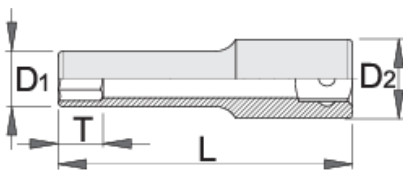

Καρυδάκια 1/4", μακριά

188/2L6p

Προφίλ

Πρότυπα

ISO 2725 - 1

Χαρακτηριστικά προϊόντος

- υλικό: χρώμιο βανάδιο
- σφυρήλατο, ολικά σκληρυμένο με θερμική επεξεργασία
- επιχρωμιωμένο σύμφωνα με τα πρότυπα EN12540
- κατασκευασμένο σύμφωνα με τα πρότυπα ISO 2725-1 (μόνο μετρικά)

618697

3.2

L

50

D1

6

D2

12

T

8

20

		L	D1	D2	T	
616881	4	50	6.8	11.9	5	20
616882	4.5	50	7.1	11.9	5	20
616883	5	50	8	11.9	5	20
616884	5.5	50	8.3	11.9	5	20
616885	6	50	9.3	11.9	8	20
616886	7	50	10.5	11.9	8	31
616887	8	50	11,9	11.9	8	71
616888	9	50	13,1	13.1	11	71
616889	10	50	14,5	14.5	11	71
616890	11	50	15,8	15.8	11	71
616891	12	50	16,8	16.8	13	71
616892	13	50	17,8	17.8	13	71
616893	14	50	19,6	19.6	16	71

* Οι εικόνες των προϊόντων είναι συμβολικές. Όλες οι διαστάσεις είναι σε mm, το βάρος είναι σε γραμμάρια. Όλες οι αναφερόμενες διαστάσεις μπορεί να διαφέρουν σε ανοχές.

Συχνές ερωτήσεις

I attached the socket wrench to the pneumatic tool and the wall cracked. What could be wrong?