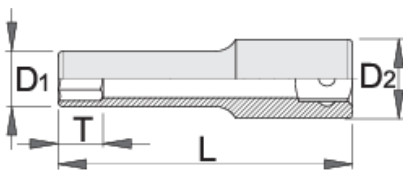

Καρυδάκια 1/4", μακριά

188/2L6p

Προφίλ

Πρότυπα

ISO 2725 - 1

Χαρακτηριστικά προϊόντος

- υλικό: χρώμιο βανάδιο
- σφυρήλατο, ολικά σκληρυμένο με θερμική επεξεργασία
- επιχρωμιωμένο σύμφωνα με τα πρότυπα EN12540
- κατασκευασμένο σύμφωνα με τα πρότυπα ISO 2725-1 (μόνο μετρικά)

618697

3.2

L

50

D1

6

D2

12

T

8

20

Till end of stock

		L	D1	D2	T		
616881	4	50	6.8	11.9	5	20	Till end of stock
616882	4.5	50	7.1	11.9	5	20	Till end of stock
616883	5	50	8	11.9	5	20	Till end of stock
616884	5.5	50	8.3	11.9	5	20	Till end of stock
616885	6	50	9.3	11.9	8	20	
616886	7	50	10.5	11.9	8	31	
616887	8	50	11,9	11.9	8	71	
616888	9	50	13,1	13.1	11	71	
616889	10	50	14,5	14.5	11	71	
616890	11	50	15,8	15.8	11	71	
616891	12	50	16,8	16.8	13	71	
616892	13	50	17,8	17.8	13	71	
616893	14	50	19,6	19.6	16	71	

* Οι εικόνες των προϊόντων είναι συμβολικές. Όλες οι διαστάσεις είναι σε mm, το βάρος είναι σε γραμμάρια. Όλες οι αναφερόμενες διαστάσεις μπορεί να διαφέρουν σε ανοχές.

Συχνές ερωτήσεις

I attached the socket wrench to the pneumatic tool and the wall cracked. What could be wrong?