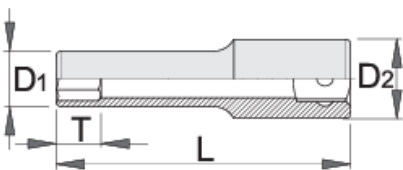

Vaso 1/4" largo

188/2L6p

Perfiles

Normas

ISO 2725 - 1

Características del producto

- Material: cromo vanadio
- forjada, templada y revenida
- Acabado cromado según ISO 1456:2009
- fabricado completamente de acuerdo con ISO 2725-1 (medidas métricas)

T

8

20

		L	D1	D2	T	
616881	4	50	6.8	11.9	5	20
616882	4.5	50	7.1	11.9	5	20
616883	5	50	8	11.9	5	20
616884	5.5	50	8.3	11.9	5	20
616885	6	50	9.3	11.9	8	20
616886	7	50	10.5	11.9	8	31
616887	8	50	11,9	11.9	8	71
616888	9	50	13,1	13.1	11	71
616889	10	50	14,5	14.5	11	71
616890	11	50	15,8	15.8	11	71
616891	12	50	16,8	16.8	13	71
616892	13	50	17,8	17.8	13	71
616893	14	50	19,6	19.6	16	71

* Las imágenes de los productos son simbólicas. Todas las dimensiones son en mm, peso en gramos.

Preguntas frecuentes

I attached the socket wrench to the pneumatic tool and the wall cracked. What could be wrong?