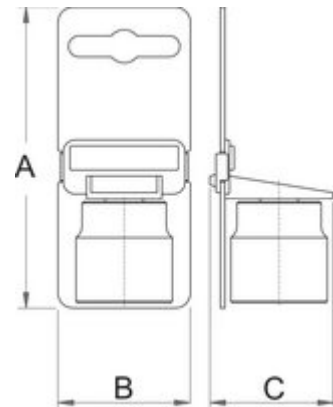

Socket 1/4", long type, 6 point

188/2L6p

Profiles

Premium Flex

[./eng/about-](#)

[us/materials\).](#)

[./eng/support/warranty\).](#)

Product features

Standards

ISO 2725 - 1

		L	D1	D2	T	
618697	3.2	50	6	12	8	20
616881	4	50	6.8	11.9	5	20
616882	4.5	50	7.1	11.9	5	20

		L	D1	D2	T		
616883	5	50	8	11.9	5	20	
616884	5.5	50	8.3	11.9	5	20	
616885	6	50	9.3	11.9	8	20	
616886	7	50	10.5	11.9	8	31	
616887	8	50	11.9	11.9	8	71	
616888	9	50	13.1	13.1	11	71	
616889	10	50	14.5	14.5	11	71	
616890	11	50	15.8	15.8	11	71	
616891	12	50	16.8	16.8	13	71	
616892	13	50	17.8	17.8	13	71	
616893	14	50	19.6	19.6	16	71	
616897	9/32"	50	10.5	11.9	5	71	1
616898	5/16"	50	10.5	11.9	5	71	1