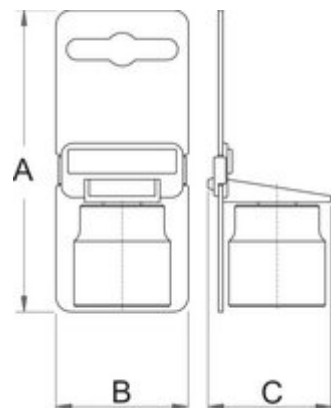

Насаден клуч 12-аголен од 1/4"

188/2 12p

Profiles

[\(/mk/about-](#)

[us/materials\).](#)

[\(/mk/support/warranty\).](#)

Product features

- материјал: специјален флекс хром ванадиум челик
- кован, целосно појачан
- завршна површина: хромирана според ISO 1456:2009
- изработен според стандард ISO 2725-1 (само метричка димензија)

Standards

ISO 2725-1

		L	D1	D2	T	
616857	4	25	6.8	11.9	5	15
616858	4.5	25	7.1	11.9	5	15
616859	5	25	8	11.9	5	15
616860	5.5	25	8.3	11.9	5	15
616861	6	25	9.3	11.9	5	15
616862	7	25	10.5	11.9	5	15
616863	8	25	10.5	11.9	5	15
616864	9	25	10.5	13.1	8	15
616865	10	25	10.5	14.5	8	39
616866	11	25	10.5	15.8	8	39
616867	12	25	10.5	16.8	8	39
616868	13	25	10.5	17.8	10	39
616869	14	25	10.5	19.6	10	39
616870	3/16"	25	8	11.9	5	15
616871	7/32"	25	8.3	11.9	5	15
616872	1/4"	25	9.3	11.9	5	15
616873	9/32"	25	10.5	11.9	5	15
616874	5/16"	25	10.5	11.9	5	15
616875	11/32"	25	10.5	12.9	5	15
616876	3/8"	25	10.5	13.9	8	39
616877	13/32"	25	10.5	14	8	39
616878	7/16"	25	10.5	15.8	8	39
616879	1/2"	25	10.5	17.8	10	39
616880	9/16"	25	10.5	19.6	10	39