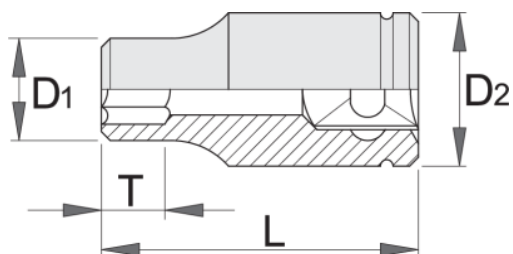

Насаден клуч 12-аголен од 1/4"

188/2 12p

Profiles

[\(/mk/about-](#)

[us/materials\).](#)

[\(/mk/support/warranty\).](#)

Product features

- материјал: специјален флекс хром ванадиум челик
- кован, целосно појачан
- завршна површина: хромирана според ISO 1456:2009
- изработен според стандард ISO 2725-1 (само метричка димензија)

Standards

ISO 2725-1

		L	D1	D2	T	
616857	4	25	6.8	11.9	5	15
616858	4.5	25	7.1	11.9	5	15
616859	5	25	8	11.9	5	15
616860	5.5	25	8.3	11.9	5	15
616861	6	25	9.3	11.9	5	15
616862	7	25	10.5	11.9	5	15
616863	8	25	10.5	11.9	5	15
616864	9	25	10.5	13.1	8	15
616865	10	25	10.5	14.5	8	39
616866	11	25	10.5	15.8	8	39
616867	12	25	10.5	16.8	8	39
616868	13	25	10.5	17.8	10	39
616869	14	25	10.5	19.6	10	39
616870	3/16"	25	8	11.9	5	15
616871	7/32"	25	8.3	11.9	5	15
616872	1/4"	25	9.3	11.9	5	15
616873	9/32"	25	10.5	11.9	5	15
616874	5/16"	25	10.5	11.9	5	15
616875	11/32"	25	10.5	12.9	5	15
616876	3/8"	25	10.5	13.9	8	39
616877	13/32"	25	10.5	14	8	39
616878	7/16"	25	10.5	15.8	8	39
616879	1/2"	25	10.5	17.8	10	39
616880	9/16"	25	10.5	19.6	10	39