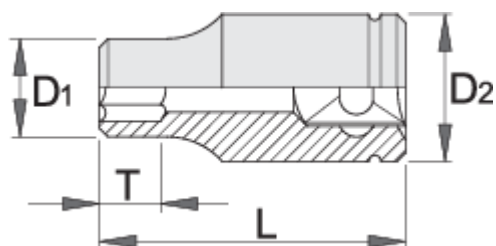

Zatvori pretraživanje

ISO 2725-1

616857

4

L

25

D1

6.8

D2

11.9

T

5

15