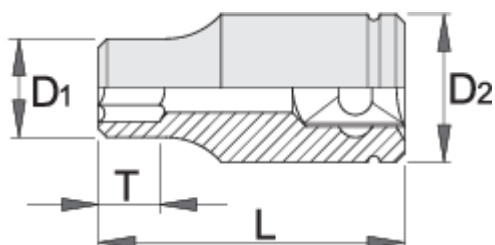

Socket 1/4", 12 point

188/2 12p

Profiles

Premium Flex

[./ar/about-](#)

[us/materials\).](#)

[./ar/support/warranty\).](#)

Product features

- material: premium flex chrome vanadium steel
- drop forged, entirely hardened and tempered
- surface finish: chrome plated according to ISO 1456:2009
- made according to standard ISO 2725-1 (only metric dimension)

Standards

ISO 2725 - 1

**L****D1****D2****T**

		L	D1	D2	T	
616857	4	25	6.8	11.9	5	15
616858	4.5	25	7.1	11.9	5	15
616859	5	25	8	11.9	5	15
616860	5.5	25	8.3	11.9	5	15
616861	6	25	9.3	11.9	5	15
616862	7	25	10.5	11.9	5	15
616863	8	25	10.5	11.9	5	15
616864	9	25	10.5	13.1	8	15
616865	10	25	10.5	14.5	8	39
616866	11	25	10.5	15.8	8	39
616867	12	25	10.5	16.8	8	39
616868	13	25	10.5	17.8	10	39
616869	14	25	10.5	19.6	10	39
616870	3/16"	25	8	11.9	5	15
616871	7/32"	25	8.3	11.9	5	15
616872	1/4"	25	9.3	11.9	5	15
616873	9/32"	25	10.5	11.9	5	15
616874	5/16"	25	10.5	11.9	5	15
616875	11/32"	25	10.5	12.9	5	15
616876	3/8"	25	10.5	13.9	8	39
616877	13/32"	25	10.5	14	8	39
616878	7/16"	25	10.5	15.8	8	39
616879	1/2"	25	10.5	17.8	10	39
616880	9/16"	25	10.5	19.6	10	39