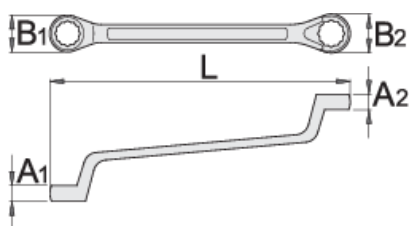

Ključ okasti

180/1

Profili

Standardi

ISO 10104

Opis proizvoda

- materijal: premium hrom-vanadijum čelik
- kovan, u potpunosti poboljššan i ojačan
- hromiran (ISO 1456:2009)
- polirani vrhovi
- obuhvatni deo sa LIFE profilom
- izrađen prema standardu ISO 10104 (samo metričke dimenzije)
- izrađen prema standardu DIN 838

L

B1

B2

A1

A2

		L	B1	B2	A1	A2		
600511	6 x 7	178	10,3	11,8	5,5	6,1	48	
600512	8 x 9	190	14	15,5	6,7	7,3	60	
600513	8 x 10	166	12,9	15,5	6	8	50	
602663	9 x 11	205	15,5	18,5	7,3	8,4	65	
600514	10 x 11	205	17	18,5	7,9	8,4	81	
600516	12 x 13	220	20	21,5	9	9,5	108	
600518	13 x 15	235	21,5	24	9,5	10,5	144	
600519	13 x 17	258	21,5	27	9,5	11,5	172	
600520	14 x 15	235	23	24	10	10,5	140	
600522	16 x 17	258	26	27	11	11,4	187	
603123	16 x 18	259	22,9	25,4	11	12	205	
600523	17 x 19	270	26,3	29,2	11,4	12,4	233	
600524	18 x 19	270	29	30	11,9	12,4	233	
600525	19 x 22	295	30	35	12,4	13,7	308	
600526	20 x 22	295	32	35	12,8	13,7	320	
600527	21 x 23	305	33	37	13,3	14,1	336	
600529	24 x 26	325	38	41	14,6	15,4	459	
600530	24 x 27	325	38	42	14,6	15,8	453	
600531	25 x 28	335	40	44	15	16,2	522	
600534	27 x 32	360	42	49	15,8	17,8	672	
600535	30 x 32	370	46	49	17	17,8	680	
603124	30 x 36	395	43	48	15	18	845	
600536	32 x 36	410	48,2	54,2	17,8	19,4	915	
600537	36 x 41	450	48	56	19	21	945	
602664	41 x 46	472	56	61	21	23	1430	

* Fotografije proizvoda su simbolične. Sve dimenzije su u mm, a težina u gramima. Sve navedene dimenzije mogu odstupati u granicama tolerancija.

Upotreba (slike)

LIFE profil