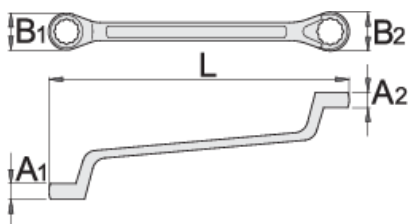

Ključ obročni

180/1

Profili

standard

ISO 10104

Atributi izdelka

- material: Premium krom vanadijevo jeklo
- kovan, v celoti poboljšan
- površinska zaščita: kromiran s trivalentnim kromom po ISO 1456:2009
- polirane glave
- obročni del z LIFE profilom
- v celoti izdelan v skladu s standardom ISO 10104 (samo metrične dimenzije)
- v celoti izdelan v skladu s standardom DIN 838

L

B1

B2

A1

A2

L

B1

B2

A1

A2

600511	6 x 7	178	10.3	11.8	5.5	6.1	48	
600512	8 x 9	190	14	15,5	6.7	7.3	60	
600513	8 x 10	166	12,9	15,5	6	8	50	
602663	9 x 11	205	15,5	18,5	7,3	8,4	65	
600514	10 x 11	205	17	18,5	7.9	8.4	81	
602997	10 x 12	210	17	20	7.9	9	86	Till end of stock
600516	12 x 13	220	20	21,5	9	9.5	108	
600517	12 x 14	205	17.7	20.3	9	10	95	Till end of stock
600518	13 x 15	235	21,5	24	9.5	10.5	144	Till end of stock
600519	13 x 17	258	21,5	27	9.5	11.5	172	Till end of stock
600520	14 x 15	235	23	24	10	10.5	140	
600521	14 x 17	257	19,8	23,6	10	12	173	Till end of stock
600522	16 x 17	258	26	27	11	11.4	187	
603123	16 x 18	259	22,9	25,4	11	12	205	
600523	17 x 19	270	27	30	11.4	12.4	233	Till end of stock
600524	18 x 19	270	29	30	11.9	12.4	233	
600525	19 x 22	295	30	35	12.4	13.7	308	
600526	20 x 22	295	32	35	12.8	13.7	320	
600527	21 x 23	305	33	37	13.3	14,1	336	
600528	22 x 24	315	35	38	13.7	14,6	368	
600529	24 x 26	325	38	41	14.6	15,4	459	
600530	24 x 27	325	38	42	14.6	15,8	453	
600531	25 x 28	335	40	44	15	16,2	522	
600532	27 x 29	335	42	45	15.8	16,6	589	Till end of stock
600533	27 x 30	360	38,5	42,7	15	16	647	Till end of stock
600534	27 x 32	360	42	49	15.8	17,8	672	
600535	30 x 32	370	46	49	17	17,8	680	
603124	30 x 36	395	43	48	15	18	845	
600536	32 x 36	410	48.2	54.2	17.8	19.4	915	