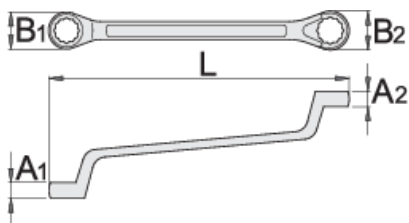

Ключ накидной с изгибом

180/1

Профили

Стандарты

изготовлен в соответствии со стандартом ISO 10104
(для метрических размеров)

Описание товара

- материал: хромованадиевая сталь Premium
- кованный, целиком подвергнут закалке и отпуску
- хромированный в соответствии с ISO 1456:2009
- полированные головки
- кольцевая часть с новым профилем - смещение точки приложения усилия
- изготовлен в соответствии со стандартом ISO 10104 (для метрических размеров)
- изготовлен в соответствии со стандартом DIN 838

L

B1

B2

A1

A2

600511	6 x 7	178	10.3	11.8	5.5	6.1	48	
600512	8 x 9	190	14	15,5	6.7	7.3	60	
600513	8 x 10	166	12,9	15,5	6	8	50	
602663	9 x 11	205	15,5	18,5	7,3	8,4	65	
600514	10 x 11	205	17	18,5	7.9	8.4	81	
602997	10 x 12	210	17	20	7.9	9	86	Till end of stock
600516	12 x 13	220	20	21,5	9	9.5	108	
600517	12 x 14	205	17.7	20.3	9	10	95	Till end of stock
600518	13 x 15	235	21,5	24	9.5	10.5	144	Till end of stock
600519	13 x 17	258	21,5	27	9.5	11.5	172	Till end of stock
600520	14 x 15	235	23	24	10	10.5	140	
600521	14 x 17	257	19,8	23,6	10	12	173	Till end of stock
600522	16 x 17	258	26	27	11	11.4	187	
603123	16 x 18	259	22,9	25,4	11	12	205	
600523	17 x 19	270	27	30	11.4	12.4	233	Till end of stock
600524	18 x 19	270	29	30	11.9	12.4	233	
600525	19 x 22	295	30	35	12.4	13.7	308	
600526	20 x 22	295	32	35	12.8	13.7	320	
600527	21 x 23	305	33	37	13.3	14,1	336	
600528	22 x 24	315	35	38	13.7	14,6	368	
600529	24 x 26	325	38	41	14.6	15,4	459	
600530	24 x 27	325	38	42	14.6	15,8	453	
600531	25 x 28	335	40	44	15	16,2	522	
600532	27 x 29	335	42	45	15.8	16,6	589	Till end of stock
600533	27 x 30	360	38,5	42,7	15	16	647	Till end of stock
600534	27 x 32	360	42	49	15.8	17,8	672	
600535	30 x 32	370	46	49	17	17,8	680	
603124	30 x 36	395	43	48	15	18	845	
600536	32 x 36	410	48.2	54.2	17.8	19.4	915	

L

B1

B2

A1

A2

600537

36 x 41

450