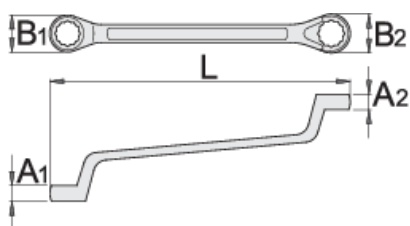

Klucz oczkowy odsadzony, dwustronny

180/1

Profile

Standardy

ISO 10104

Cechy produktu

- materiał: stal chromo- wanadowa premium
- kuty matrycowo, całkowicie utwardzany i odpuszczany
- wykończenie powierzchni : chromowanie zgodne z ISO 1456:2009
- polerowana głowica
- oczkowa część klucza o profilu LIFE
- wykonany zgodnie ze standardem ISO 10104 (tylko wymiary metryczne)
- wykonane zgodnie ze standardem DIN 838

L

B1

B2

A1

A2

L

B1

B2

A1

A2

600511	6 x 7	178	10.3	11.8	5.5	6.1	48	
600512	8 x 9	190	14	15,5	6.7	7.3	60	
600513	8 x 10	166	12,9	15,5	6	8	50	
602663	9 x 11	205	15,5	18,5	7,3	8,4	65	
600514	10 x 11	205	17	18,5	7.9	8.4	81	
602997	10 x 12	210	17	20	7.9	9	86	Till end of stock
600516	12 x 13	220	20	21,5	9	9.5	108	
600517	12 x 14	205	17.7	20.3	9	10	95	Till end of stock
600518	13 x 15	235	21,5	24	9.5	10.5	144	Till end of stock
600519	13 x 17	258	21,5	27	9.5	11.5	172	Till end of stock
600520	14 x 15	235	23	24	10	10.5	140	
600521	14 x 17	257	19,8	23,6	10	12	173	Till end of stock
600522	16 x 17	258	26	27	11	11.4	187	
603123	16 x 18	259	22,9	25,4	11	12	205	
600523	17 x 19	270	27	30	11.4	12.4	233	Till end of stock
600524	18 x 19	270	29	30	11.9	12.4	233	
600525	19 x 22	295	30	35	12.4	13.7	308	
600526	20 x 22	295	32	35	12.8	13.7	320	
600527	21 x 23	305	33	37	13.3	14,1	336	
600528	22 x 24	315	35	38	13.7	14,6	368	
600529	24 x 26	325	38	41	14.6	15,4	459	
600530	24 x 27	325	38	42	14.6	15,8	453	
600531	25 x 28	335	40	44	15	16,2	522	
600532	27 x 29	335	42	45	15.8	16,6	589	Till end of stock
600533	27 x 30	360	38,5	42,7	15	16	647	Till end of stock
600534	27 x 32	360	42	49	15.8	17,8	672	
600535	30 x 32	370	46	49	17	17,8	680	
603124	30 x 36	395	43	48	15	18	845	
600536	32 x 36	410	48.2	54.2	17.8	19.4	915	