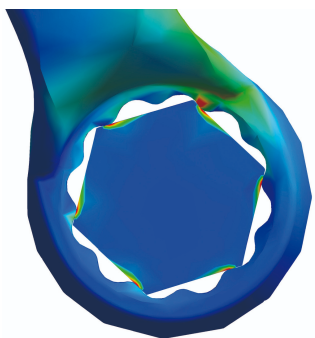

Klucz oczkowy odsadzony, dwustronny

180/1

Profile

Standardy

ISO 10104

Cechy produktu

- materiał: stal chromo- wanadowa premium
- kuty matrycowo, całkowicie utwardzany i odpuszczany
- wykończenie powierzchni : chromowanie zgodne z ISO 1456:2009
- polerowana głowica
- oczkowa część klucza o profilu LIFE
- wykonany zgodnie ze standardem ISO 10104 (tylko wymiary metryczne)
- wykonane zgodnie ze standardem DIN 838

56

61

21

23

1430

* Przedstawiony wygląd produktu jest orientacyjny. Wszystkie wymiary są w mm, podana waga w gramach

Użycie (Obrazy)

profil LIFE