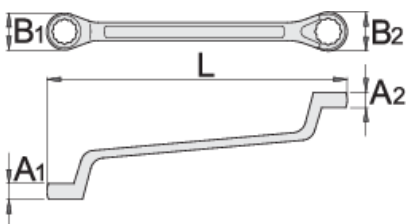

Двостран звездест клуч свиткан

180/1

Profiles

Standards

ISO 10104

Product features

- материјал: специјален плус хром ванадиум
- кован, целосно појачан и кален
- завршна површина: обложена со хром според EN 12540
- полирана глава
- прстенест дел со ЛАЈФ профил
- направен според стандард ISO 10104 (само метричка димензија)
- направена согласно стандардот DIN 838

L

B1

B2

A1

A2

		L	B1	B2	A1	A2		
600511	6 x 7	178	10.3	11.8	5.5	6.1	48	
600512	8 x 9	190	14	15,5	6.7	7.3	60	
600513	8 x 10	166	12,9	15,5	6	8	50	
602663	9 x 11	205	15,5	18,5	7,3	8,4	65	
600514	10 x 11	205	17	18,5	7.9	8.4	81	
600516	12 x 13	220	20	21,5	9	9.5	108	
600518	13 x 15	235	21,5	24	9.5	10.5	144	
600519	13 x 17	258	21,5	27	9.5	11.5	172	
600520	14 x 15	235	23	24	10	10.5	140	
600522	16 x 17	258	26	27	11	11.4	187	
603123	16 x 18	259	22,9	25,4	11	12	205	
600523	17 x 19	270	26.3	29.2	11,4	12.4	233	
600524	18 x 19	270	29	30	11.9	12.4	233	
600525	19 x 22	295	30	35	12.4	13.7	308	
600526	20 x 22	295	32	35	12.8	13.7	320	
600527	21 x 23	305	33	37	13.3	14,1	336	
600529	24 x 26	325	38	41	14.6	15,4	459	
600530	24 x 27	325	38	42	14.6	15,8	453	
600531	25 x 28	335	40	44	15	16,2	522	
600534	27 x 32	360	42	49	15.8	17,8	672	
600535	30 x 32	370	46	49	17	17,8	680	
603124	30 x 36	395	43	48	15	18	845	
600536	32 x 36	410	48.2	54.2	17.8	19.4	915	
600537	36 x 41	450	48	56	19	21	945	
602664	41 x 46	472	56	61	21	23	1430	

* Сликите на производите се симболични. Сите димензии се во мм, тежината е во грамови. Сите наведени димензии може да се разликуваат во ниво на толеранција

Usage (pictures)

LIFE профил