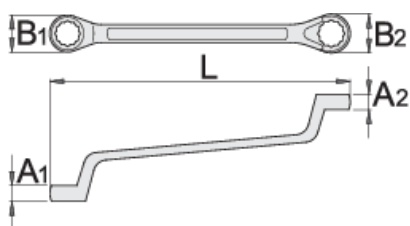

Двостран звездест клуч свиткан

180/1

Profiles

Standards

ISO 10104

Product features

- материјал: специјален плус хром ванадиум
- кован, целосно појачан и кален
- завршна површина: обложена со хром според EN 12540
- полирана глава
- прстенест дел со ЛАЈФ профил
- направен според стандард ISO 10104 (само метричка димензија)
- направена согласно стандардот DIN 838

L

B1

B2

A1

A2

L

B1

B2

A1

A2

600511	6 x 7	178	10.3	11.8	5.5	6.1	48
600512	8 x 9	190	14	15,5	6.7	7.3	60
600513	8 x 10	166	12,9	15,5	6	8	50
602663	9 x 11	205	15,5	18,5	7,3	8,4	65
600514	10 x 11	205	17	18,5	7.9	8.4	81
602997	10 x 12	210	17	20	7.9	9	86
600516	12 x 13	220	20	21,5	9	9.5	108
600517	12 x 14	205	17.7	20.3	9	10	95
600518	13 x 15	235	21,5	24	9.5	10.5	144
600519	13 x 17	258	21,5	27	9.5	11.5	172
600520	14 x 15	235	23	24	10	10.5	140
600521	14 x 17	257	19,8	23,6	10	12	173
600522	16 x 17	258	26	27	11	11.4	187
603123	16 x 18	259	22,9	25,4	11	12	205
600523	17 x 19	270	27	30	11.4	12.4	233
600524	18 x 19	270	29	30	11.9	12.4	230
600525	19 x 22	295	30	35	12.4	13.7	308
600526	20 x 22	295	32	35	12.8	13.7	320
600527	21 x 23	305	33	37	13.3	14,1	336
600528	22 x 24	315	35	38	13.7	14,6	368
600529	24 x 26	325	38	41	14.6	15,4	459
600530	24 x 27	325	38	42	14.6	15,8	453
600531	25 x 28	335	40	44	15	16,2	522
600533	27 x 30	360	38,5	42,7	15	16	647
600534	27 x 32	360	42	49	15.8	17,8	672
600535	30 x 32	370	46	49	17	17,8	680
603124	30 x 36	395	43	48	15	18	845
600536	32 x 36	410	48.2	54.2	17.8	19.4	915
600537	36 x 41	450	48	56	19	21	945

56

61

21

23

1430

* Сликите на производите се симболични. Сите димензии се во мм, тежината е во грамови. Сите наведени димензии може да се разликуваат во ниво на толеранција

Usage (pictures)

LIFE профил