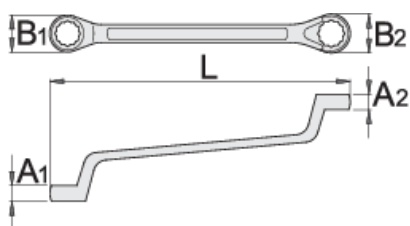

## Profiles

## Product features

- материјал: специјален плус хром ванадиум
- кован, целосно појачан и кален
- завршна површина: обложена со хром според EN 12540
- полирана глава
- прстенест дел со ЛАЈФ профил
- направен според стандард ISO 10104 (само метричка димензија)
- направена согласно стандардот DIN 838

A1

A2

600511	6 x 7	178	10.3	11.8	5.5	6.1	48
600512	8 x 9	190	14	15,5	6.7	7.3	60
600513	8 x 10	166	12,9	15,5	6	8	50
602663	9 x 11	205	15,5	18,5	7,3	8,4	65
600514	10 x 11	205	17	18,5	7.9	8.4	81
602997	10 x 12	210	17	20	7.9	9	86
600516	12 x 13	220	20	21,5	9	9.5	108
600517	12 x 14	205	17.7	20.3	9	10	95
600518	13 x 15	235	21,5	24	9.5	10.5	144
600519	13 x 17	258	21,5	27	9.5	11.5	172
600520	14 x 15	235	23	24	10	10.5	140
600521	14 x 17	257	19,8	23,6	10	12	173
600522	16 x 17	258	26	27	11	11.4	187
603123	16 x 18	259	22,9	25,4	11	12	205
600523	17 x 19	270	27	30	11.4	12.4	233
600524	18 x 19	270	29	30	11.9	12.4	230
600525	19 x 22	295	30	35	12.4	13.7	308
600526	20 x 22	295	32	35	12.8	13.7	320
600527	21 x 23	305	33	37	13.3	14,1	336
600528	22 x 24	315	35	38	13.7	14,6	368
600529	24 x 26	325	38	41	14.6	15,4	459
600530	24 x 27	325	38	42	14.6	15,8	453
600531	25 x 28	335	40	44	15	16,2	522
600532	27 x 29	335	42	45	15.8	16,6	589
600533	27 x 30	360	38,5	42,7	15	16	647
600534	27 x 32	360	42	49	15.8	17,8	672
600535	30 x 32	370	46	49	17	17,8	680
603124	30 x 36	395	43	48	15	18	845
600536	32 x 36	410	48.2	54.2	17.8	19.4	915