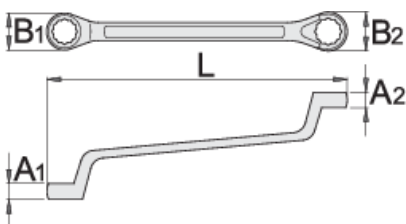

## Profiles

## Product features

- материјал: специјален плус хром ванадиум
- кован, целосно појачан и кален
- завршна површина: обложена со хром според EN 12540
- полирана глава
- прстенест дел со ЛАЈФ профил
- направен според стандард ISO 10104 (само метричка димензија)
- направена согласно стандардот DIN 838