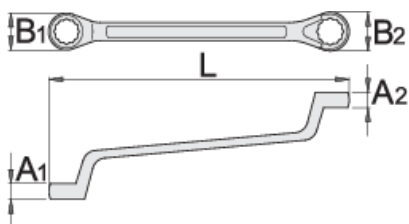

## Termékjellemzők

- anyaga: Premium króm-vanádium acél
- kovácsolt, teljes anyagában nemesített
- felületkezelés: krómozott, ISO 1456:2009 szabvány szerint
- polírozott fejjel
- csillag-rész LIFE profillal
- ISO 10104 szabvány szerint (csak metrikus méretek)
- DIN 838 szabvány szerint