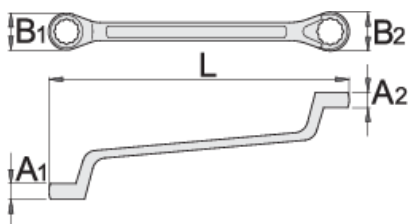

Ključ okasti

180/1

Profili

Zatvori pretraživanje

ISO 10104

Atributi proizvoda

- materijal: Premium krom-vanadij
- kovan, u cijelosti ojačan i zakaljen
- kromirani (ISO 1456:2009)
- polirane glave
- obuhvatni dio sa LIFE profilom
- izrađeni prema standardu ISO10104 (samo metričke dimenzije)
- kompletno proizvedeno prema normi DIN 838

L

B1

B2

A1

A2

L

B1

B2

A1

A2

600511	6 x 7	178	10.3	11.8	5.5	6.1	48	
600512	8 x 9	190	14	15,5	6.7	7.3	60	
600513	8 x 10	166	12,9	15,5	6	8	50	
602663	9 x 11	205	15,5	18,5	7,3	8,4	65	
600514	10 x 11	205	17	18,5	7.9	8.4	81	
602997	10 x 12	210	17	20	7.9	9	86	Till end of stock
600516	12 x 13	220	20	21,5	9	9.5	108	
600517	12 x 14	205	17.7	20.3	9	10	95	Till end of stock
600518	13 x 15	235	21,5	24	9.5	10.5	144	Till end of stock
600519	13 x 17	258	21,5	27	9.5	11.5	172	Till end of stock
600520	14 x 15	235	23	24	10	10.5	140	
600521	14 x 17	257	19,8	23,6	10	12	173	Till end of stock
600522	16 x 17	258	26	27	11	11.4	187	
603123	16 x 18	259	22,9	25,4	11	12	205	
600523	17 x 19	270	27	30	11.4	12.4	233	Till end of stock
600524	18 x 19	270	29	30	11.9	12.4	233	
600525	19 x 22	295	30	35	12.4	13.7	308	
600526	20 x 22	295	32	35	12.8	13.7	320	
600527	21 x 23	305	33	37	13.3	14,1	336	
600528	22 x 24	315	35	38	13.7	14,6	368	
600529	24 x 26	325	38	41	14.6	15,4	459	
600530	24 x 27	325	38	42	14.6	15,8	453	
600531	25 x 28	335	40	44	15	16,2	522	
600532	27 x 29	335	42	45	15.8	16,6	589	Till end of stock
600533	27 x 30	360	38,5	42,7	15	16	647	Till end of stock
600534	27 x 32	360	42	49	15.8	17,8	672	
600535	30 x 32	370	46	49	17	17,8	680	
603124	30 x 36	395	43	48	15	18	845	
600536	32 x 36	410	48.2	54.2	17.8	19.4	915	

56

61

21

23

1430

* Slike proizvoda su simbolične. Sve dimenzije su u mm, masa je u g.

upotreba (pictures)

LIFE profile