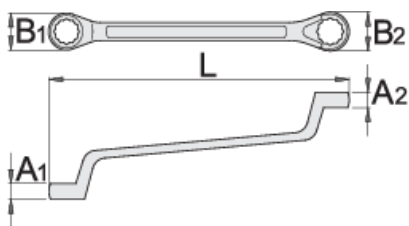

## Profili

## Atributi proizvoda

- materijal: Premium krom-vanadij
- kovan, u cijelosti ojačan i zakaljen
- kromirani (ISO 1456:2009)
- polirane glave
- obuhvatni dio sa LIFE profilom
- izrađeni prema standardu ISO10104 (samo metričke dimenzije)
- kompletno proizvedeno prema normi DIN 838

A1

A2

600511	6 x 7	178	10.3	11.8	5.5	6.1	48
600512	8 x 9	190	14	15,5	6.7	7.3	60
600513	8 x 10	166	12,9	15,5	6	8	50
602663	9 x 11	205	15,5	18,5	7,3	8,4	65
600514	10 x 11	205	17	18,5	7.9	8.4	81
602997	10 x 12	210	17	20	7.9	9	86
600516	12 x 13	220	20	21,5	9	9.5	108
600517	12 x 14	205	17.7	20.3	9	10	95
600518	13 x 15	235	21,5	24	9.5	10.5	144
600519	13 x 17	258	21,5	27	9.5	11.5	172
600520	14 x 15	235	23	24	10	10.5	140
600521	14 x 17	257	19,8	23,6	10	12	173
600522	16 x 17	258	26	27	11	11.4	187
603123	16 x 18	259	22,9	25,4	11	12	205
600523	17 x 19	270	27	30	11.4	12.4	233
600524	18 x 19	270	29	30	11.9	12.4	230
600525	19 x 22	295	30	35	12.4	13.7	308
600526	20 x 22	295	32	35	12.8	13.7	320
600527	21 x 23	305	33	37	13.3	14,1	336
600528	22 x 24	315	35	38	13.7	14,6	368
600529	24 x 26	325	38	41	14.6	15,4	459
600530	24 x 27	325	38	42	14.6	15,8	453
600531	25 x 28	335	40	44	15	16,2	522
600532	27 x 29	335	42	45	15.8	16,6	589
600533	27 x 30	360	38,5	42,7	15	16	647
600534	27 x 32	360	42	49	15.8	17,8	672
600535	30 x 32	370	46	49	17	17,8	680
603124	30 x 36	395	43	48	15	18	845
600536	32 x 36	410	48.2	54.2	17.8	19.4	915