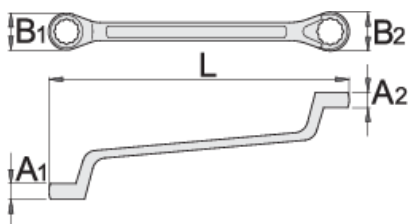

Ključ okasti

180/1

Profili

Zatvori pretraživanje

ISO 10104

Atributi proizvoda

- materijal: Premium krom-vanadij
- kovan, u cijelosti ojačan i zakaljen
- kromirani (ISO 1456:2009)
- polirane glave
- obuhvatni dio sa LIFE profilom
- izrađeni prema standardu ISO10104 (samo metričke dimenzije)
- kompletno proizvedeno prema normi DIN 838

L

B1

B2

A1

A2

L

B1

B2

A1

A2

600511	6 x 7	178	10.3	11.8	5.5	6.1	48
600512	8 x 9	190	14	15,5	6.7	7.3	60
600513	8 x 10	166	12,9	15,5	6	8	50
602663	9 x 11	205	15,5	18,5	7,3	8,4	65
600514	10 x 11	205	17	18,5	7.9	8.4	81
602997	10 x 12	210	17	20	7.9	9	86
600516	12 x 13	220	20	21,5	9	9.5	108
600517	12 x 14	205	17.7	20.3	9	10	95
600518	13 x 15	235	21,5	24	9.5	10.5	144
600519	13 x 17	258	21,5	27	9.5	11.5	172
600520	14 x 15	235	23	24	10	10.5	140
600521	14 x 17	257	19,8	23,6	10	12	173
600522	16 x 17	258	26	27	11	11.4	187
603123	16 x 18	259	22,9	25,4	11	12	205
600523	17 x 19	270	27	30	11.4	12.4	233
600524	18 x 19	270	29	30	11.9	12.4	230
600525	19 x 22	295	30	35	12.4	13.7	308
600526	20 x 22	295	32	35	12.8	13.7	320
600527	21 x 23	305	33	37	13.3	14,1	336
600528	22 x 24	315	35	38	13.7	14,6	368
600529	24 x 26	325	38	41	14.6	15,4	459
600530	24 x 27	325	38	42	14.6	15,8	453
600531	25 x 28	335	40	44	15	16,2	522
600533	27 x 30	360	38,5	42,7	15	16	647
600534	27 x 32	360	42	49	15.8	17,8	672
600535	30 x 32	370	46	49	17	17,8	680
603124	30 x 36	395	43	48	15	18	845
600536	32 x 36	410	48.2	54.2	17.8	19.4	915
600537	36 x 41	450	48	56	19	21	945

56

61

21

23

1430

* Slike proizvoda su simbolične. Sve dimenzije su u mm, masa je u g.

upotreba (pictures)

LIFE profile