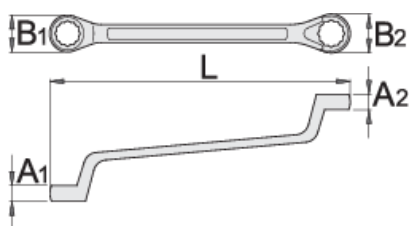

## Profili

## Atributi proizvoda

- materijal: Premium krom-vanadij
- kovan, u cijelosti ojačan i zakaljen
- kromirani (ISO 1456:2009)
- polirane glave
- obuhvatni dio sa LIFE profilom
- izrađeni prema standardu ISO10104 (samo metričke dimenzije)
- kompletno proizvedeno prema normi DIN 838

L

B1

B2

A1

A2

		L	B1	B2	A1	A2		
600511	6 x 7	178	10.3	11.8	5.5	6.1	48	
600512	8 x 9	190	14	15,5	6.7	7.3	60	
600513	8 x 10	166	12,9	15,5	6	8	50	
602663	9 x 11	205	15,5	18,5	7,3	8,4	65	
600514	10 x 11	205	17	18,5	7.9	8.4	81	
600516	12 x 13	220	20	21,5	9	9.5	108	
600518	13 x 15	235	21,5	24	9.5	10.5	144	
600519	13 x 17	258	21,5	27	9.5	11.5	172	
600520	14 x 15	235	23	24	10	10.5	140	
600522	16 x 17	258	26	27	11	11.4	187	
603123	16 x 18	259	22,9	25,4	11	12	205	
600524	18 x 19	270	29	30	11.9	12.4	233	
600525	19 x 22	295	30	35	12.4	13.7	308	
600526	20 x 22	295	32	35	12.8	13.7	320	
600527	21 x 23	305	33	37	13.3	14,1	336	
600529	24 x 26	325	38	41	14.6	15,4	459	
600530	24 x 27	325	38	42	14.6	15,8	453	
600531	25 x 28	335	40	44	15	16,2	522	
600534	27 x 32	360	42	49	15.8	17,8	672	
600535	30 x 32	370	46	49	17	17,8	680	
603124	30 x 36	395	43	48	15	18	845	
600536	32 x 36	410	48.2	54.2	17.8	19.4	915	
600537	36 x 41	450	48	56	19	21	945	
602664	41 x 46	472	56	61	21	23	1430	

\* Slike proizvoda su simbolične. Sve dimenzije su u mm, masa je u g.

upotreba (pictures)

LIFE profile