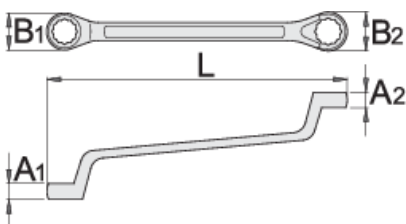

Κυρτό πολύγωνο

180/1

Προφίλ

Πρότυπα

ISO 10104

Χαρακτηριστικά προϊόντος

- υλικό: χρώμιο βανάδιο
- σφυρήλατο, ολικά σκληρυμένο με θερμική επεξεργασία
- επιχρωμιωμένο σύμφωνα με τα πρότυπα EN12540
- γυαλισμένη κεφαλή
- Πολύγωνο με προφίλ life
- κατασκευασμένο σύμφωνα με τα πρότυπα ISO 10104 (μόνο για τα μετρικά)
- κατασκευασμένο σύμφωνα με τα πρότυπα DIN 838

L

B1

B2

A1

A2

L

B1

B2

A1

A2

600511	6 x 7	178	10.3	11.8	5.5	6.1	48
600512	8 x 9	190	14	15,5	6.7	7.3	60
600513	8 x 10	166	12,9	15,5	6	8	50
602663	9 x 11	205	15,5	18,5	7,3	8,4	65
600514	10 x 11	205	17	18,5	7.9	8.4	81
602997	10 x 12	210	17	20	7.9	9	86
600516	12 x 13	220	20	21,5	9	9.5	108
600517	12 x 14	205	17.7	20.3	9	10	95
600518	13 x 15	235	21,5	24	9.5	10.5	144
600519	13 x 17	258	21,5	27	9.5	11.5	172
600520	14 x 15	235	23	24	10	10.5	140
600521	14 x 17	257	19,8	23,6	10	12	173
600522	16 x 17	258	26	27	11	11.4	187
603123	16 x 18	259	22,9	25,4	11	12	205
600523	17 x 19	270	27	30	11.4	12.4	233
600524	18 x 19	270	29	30	11.9	12.4	230
600525	19 x 22	295	30	35	12.4	13.7	308
600526	20 x 22	295	32	35	12.8	13.7	320
600527	21 x 23	305	33	37	13.3	14,1	336
600528	22 x 24	315	35	38	13.7	14,6	368
600529	24 x 26	325	38	41	14.6	15,4	459
600530	24 x 27	325	38	42	14.6	15,8	453
600531	25 x 28	335	40	44	15	16,2	522
600533	27 x 30	360	38,5	42,7	15	16	647
600534	27 x 32	360	42	49	15.8	17,8	672
600535	30 x 32	370	46	49	17	17,8	680
603124	30 x 36	395	43	48	15	18	845
600536	32 x 36	410	48.2	54.2	17.8	19.4	915
600537	36 x 41	450	48	56	19	21	945

56

61

21

23

1430

* Οι εικόνες των προϊόντων είναι συμβολικές. Όλες οι διαστάσεις είναι σε mm, το βάρος είναι σε γραμμάρια. Όλες οι αναφερόμενες διαστάσεις μπορεί να διαφέρουν σε ανοχές.

Χρήση (εικόνες)

Προφίλ LIFE