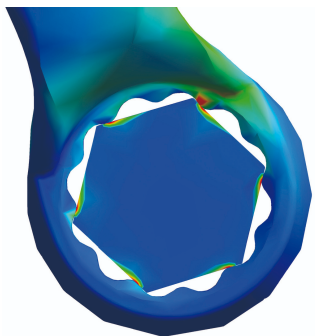

Κυρτό πολύγωνο

180/1

Προφίλ

Πρότυπα

ISO 10104

Χαρακτηριστικά προϊόντος

- υλικό: χρώμιο βανάδιο
- σφυρήλατο, ολικά σκληρυμένο με θερμική επεξεργασία
- επιχρωμιωμένο σύμφωνα με τα πρότυπα EN12540
- γυαλισμένη κεφαλή
- Πολύγωνο με προφίλ life
- κατασκευασμένο σύμφωνα με τα πρότυπα ISO 10104 (μόνο για τα μετρικά)
- κατασκευασμένο σύμφωνα με τα πρότυπα DIN 838

56

61

21

23

1430

* Οι εικόνες των προϊόντων είναι συμβολικές. Όλες οι διαστάσεις είναι σε mm, το βάρος είναι σε γραμμάρια. Όλες οι αναφερόμενες διαστάσεις μπορεί να διαφέρουν σε ανοχές.

Χρήση (εικόνες)

Προφίλ LIFE