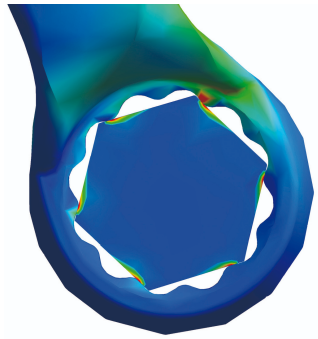

Κυρτό πολύγωνο

180/1

Προφίλ

Πρότυπα

ISO 10104

Χαρακτηριστικά προϊόντος

- υλικό: χρώμιο βανάδιο
- σφυρήλατο, ολικά σκληρυμένο με θερμική επεξεργασία
- επιχρωμιωμένο σύμφωνα με τα πρότυπα EN12540
- γυαλισμένη κεφαλή
- Πολύγωνο με προφίλ life
- κατασκευασμένο σύμφωνα με τα πρότυπα ISO 10104 (μόνο για τα μετρικά)
- κατασκευασμένο σύμφωνα με τα πρότυπα DIN 838

L

B1

B2

A1

A2

		L	B1	B2	A1	A2		
600511	6 x 7	178	10.3	11.8	5.5	6.1	48	
600512	8 x 9	190	14	15,5	6.7	7.3	60	
600513	8 x 10	166	12,9	15,5	6	8	50	
602663	9 x 11	205	15,5	18,5	7,3	8,4	65	
600514	10 x 11	205	17	18,5	7.9	8.4	81	
600516	12 x 13	220	20	21,5	9	9.5	108	
600518	13 x 15	235	21,5	24	9.5	10.5	144	
600519	13 x 17	258	21,5	27	9.5	11.5	172	
600520	14 x 15	235	23	24	10	10.5	140	
600522	16 x 17	258	26	27	11	11.4	187	
603123	16 x 18	259	22,9	25,4	11	12	205	
600523	17 x 19	270	26.3	29.2	11,4	12.4	233	
600524	18 x 19	270	29	30	11.9	12.4	233	
600525	19 x 22	295	30	35	12.4	13.7	308	
600526	20 x 22	295	32	35	12.8	13.7	320	
600527	21 x 23	305	33	37	13.3	14,1	336	
600529	24 x 26	325	38	41	14.6	15,4	459	
600530	24 x 27	325	38	42	14.6	15,8	453	
600531	25 x 28	335	40	44	15	16,2	522	
600534	27 x 32	360	42	49	15.8	17,8	672	
600535	30 x 32	370	46	49	17	17,8	680	
603124	30 x 36	395	43	48	15	18	845	
600536	32 x 36	410	48.2	54.2	17.8	19.4	915	
600537	36 x 41	450	48	56	19	21	945	
602664	41 x 46	472	56	61	21	23	1430	

* Οι εικόνες των προϊόντων είναι συμβολικές. Όλες οι διαστάσεις είναι σε mm, το βάρος είναι σε γραμμάρια. Όλες οι αναφερόμενες διαστάσεις μπορεί να διαφέρουν σε ανοχές.

Χρήση (εικόνες)

Προφίλ LIFE