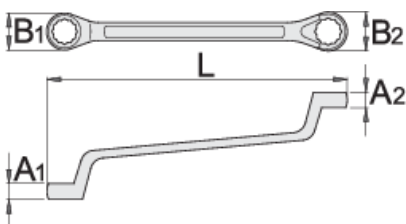

Κυρτό πολύγωνο

180/1

Προφίλ

Πρότυπα

ISO 10104

Χαρακτηριστικά προϊόντος

- υλικό: χρώμιο βανάδιο
- σφυρήλατο, ολικά σκληρυμένο με θερμική επεξεργασία
- επιχρωμιωμένο σύμφωνα με τα πρότυπα EN12540
- γυαλισμένη κεφαλή
- Πολύγωνο με προφίλ life
- κατασκευασμένο σύμφωνα με τα πρότυπα ISO 10104 (μόνο για τα μετρικά)
- κατασκευασμένο σύμφωνα με τα πρότυπα DIN 838

L

B1

B2

A1

A2

L

B1

B2

A1

A2

600511	6 x 7	178	10.3	11.8	5.5	6.1	48	
600512	8 x 9	190	14	15,5	6.7	7.3	60	
600513	8 x 10	166	12,9	15,5	6	8	50	
602663	9 x 11	205	15,5	18,5	7,3	8,4	65	
600514	10 x 11	205	17	18,5	7.9	8.4	81	
602997	10 x 12	210	17	20	7.9	9	86	Till end of stock
600516	12 x 13	220	20	21,5	9	9.5	108	
600517	12 x 14	205	17.7	20.3	9	10	95	Till end of stock
600518	13 x 15	235	21,5	24	9.5	10.5	144	Till end of stock
600519	13 x 17	258	21,5	27	9.5	11.5	172	Till end of stock
600520	14 x 15	235	23	24	10	10.5	140	
600521	14 x 17	257	19,8	23,6	10	12	173	Till end of stock
600522	16 x 17	258	26	27	11	11.4	187	
603123	16 x 18	259	22,9	25,4	11	12	205	
600523	17 x 19	270	27	30	11.4	12.4	233	Till end of stock
600524	18 x 19	270	29	30	11.9	12.4	233	
600525	19 x 22	295	30	35	12.4	13.7	308	
600526	20 x 22	295	32	35	12.8	13.7	320	
600527	21 x 23	305	33	37	13.3	14,1	336	
600528	22 x 24	315	35	38	13.7	14,6	368	
600529	24 x 26	325	38	41	14.6	15,4	459	
600530	24 x 27	325	38	42	14.6	15,8	453	
600531	25 x 28	335	40	44	15	16,2	522	
600532	27 x 29	335	42	45	15.8	16,6	589	Till end of stock
600533	27 x 30	360	38,5	42,7	15	16	647	Till end of stock
600534	27 x 32	360	42	49	15.8	17,8	672	
600535	30 x 32	370	46	49	17	17,8	680	
603124	30 x 36	395	43	48	15	18	845	
600536	32 x 36	410	48.2	54.2	17.8	19.4	915	