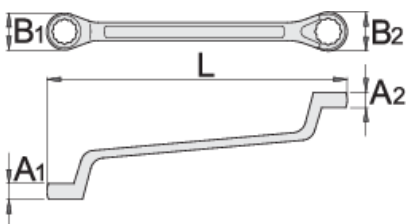

Κυρτό πολύγωνο

180/1

Προφίλ

Πρότυπα

ISO 10104

Χαρακτηριστικά προϊόντος

- υλικό: χρώμιο βανάδιο
- σφυρήλατο, ολικά σκληρυμένο με θερμική επεξεργασία
- επιχρωμιωμένο σύμφωνα με τα πρότυπα EN12540
- γυαλισμένη κεφαλή
- Πολύγωνο με προφίλ life
- κατασκευασμένο σύμφωνα με τα πρότυπα ISO 10104 (μόνο για τα μετρικά)
- κατασκευασμένο σύμφωνα με τα πρότυπα DIN 838

L

B1

B2

A1

A2

		L	B1	B2	A1	A2		
600511	6 x 7	178	10.3	11.8	5.5	6.1	48	
600512	8 x 9	190	14	15,5	6.7	7.3	60	
600513	8 x 10	166	12,9	15,5	6	8	50	
602663	9 x 11	205	15,5	18,5	7,3	8,4	65	
600514	10 x 11	205	17	18,5	7.9	8.4	81	
600516	12 x 13	220	20	21,5	9	9.5	108	
600518	13 x 15	235	21,5	24	9.5	10.5	144	
600519	13 x 17	258	21,5	27	9.5	11.5	172	
600520	14 x 15	235	23	24	10	10.5	140	
600522	16 x 17	258	26	27	11	11.4	187	
603123	16 x 18	259	22,9	25,4	11	12	205	
600523	17 x 19	270	26.3	29.2	11,4	12.4	233	
600524	18 x 19	270	29	30	11.9	12.4	233	
600525	19 x 22	295	30	35	12.4	13.7	308	
600526	20 x 22	295	32	35	12.8	13.7	320	
600527	21 x 23	305	33	37	13.3	14,1	336	
600529	24 x 26	325	38	41	14.6	15,4	459	
600530	24 x 27	325	38	42	14.6	15,8	453	
600531	25 x 28	335	40	44	15	16,2	522	
600534	27 x 32	360	42	49	15.8	17,8	672	
600535	30 x 32	370	46	49	17	17,8	680	
603124	30 x 36	395	43	48	15	18	845	
600536	32 x 36	410	48.2	54.2	17.8	19.4	915	
600537	36 x 41	450	48	56	19	21	945	
602664	41 x 46	472	56	61	21	23	1430	

* Οι εικόνες των προϊόντων είναι συμβολικές. Όλες οι διαστάσεις είναι σε mm, το βάρος είναι σε γραμμάρια. Όλες οι αναφερόμενες διαστάσεις μπορεί να διαφέρουν σε ανοχές.

Χρήση (εικόνες)

Προφίλ LIFE