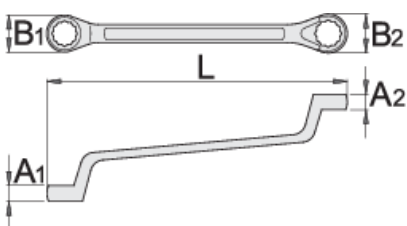

Clé polygonale double contre-coudée

180/1

Profils

Normes

ISO 10104

Description produit

- matière : acier Chrome Vanadium Premium
- Forgé à chaud, entièrement traité thermiquement et trempée
- Finition : chromée selon la norme ISO 1456:2009
- Tête polie
- Anneau polygonal avec Profil LIFE
- conçue selon la normes ISO 10104 (dimensions métriques)
- fabriqué selon la norme DIN 838

L

B1

B2

A1

A2

L

B1

B2

A1

A2

600511	6 x 7	178	10.3	11.8	5.5	6.1	48	
600512	8 x 9	190	14	15,5	6.7	7.3	60	
600513	8 x 10	166	12,9	15,5	6	8	50	
602663	9 x 11	205	15,5	18,5	7,3	8,4	65	
600514	10 x 11	205	17	18,5	7.9	8.4	81	
602997	10 x 12	210	17	20	7.9	9	86	Till end of stock
600516	12 x 13	220	20	21,5	9	9.5	108	
600517	12 x 14	205	17.7	20.3	9	10	95	Till end of stock
600518	13 x 15	235	21,5	24	9.5	10.5	144	Till end of stock
600519	13 x 17	258	21,5	27	9.5	11.5	172	Till end of stock
600520	14 x 15	235	23	24	10	10.5	140	
600521	14 x 17	257	19,8	23,6	10	12	173	Till end of stock
600522	16 x 17	258	26	27	11	11.4	187	
603123	16 x 18	259	22,9	25,4	11	12	205	
600523	17 x 19	270	27	30	11.4	12.4	233	Till end of stock
600524	18 x 19	270	29	30	11.9	12.4	233	
600525	19 x 22	295	30	35	12.4	13.7	308	
600526	20 x 22	295	32	35	12.8	13.7	320	
600527	21 x 23	305	33	37	13.3	14,1	336	
600528	22 x 24	315	35	38	13.7	14,6	368	
600529	24 x 26	325	38	41	14.6	15,4	459	
600530	24 x 27	325	38	42	14.6	15,8	453	
600531	25 x 28	335	40	44	15	16,2	522	
600532	27 x 29	335	42	45	15.8	16,6	589	Till end of stock
600533	27 x 30	360	38,5	42,7	15	16	647	Till end of stock
600534	27 x 32	360	42	49	15.8	17,8	672	
600535	30 x 32	370	46	49	17	17,8	680	
603124	30 x 36	395	43	48	15	18	845	
600536	32 x 36	410	48.2	54.2	17.8	19.4	915	