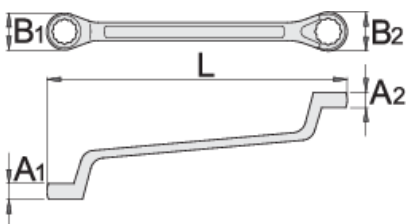

Clé polygonale double contre-coudée

180/1

Profils

Normes

ISO 10104

Description produit

- matière : acier Chrome Vanadium Premium
- Forgé à chaud, entièrement traité thermiquement et trempée
- Finition : chromée selon la norme ISO 1456:2009
- Tête polie
- Anneau polygonal avec Profil LIFE
- conçue selon la normes ISO 10104 (dimensions métriques)
- fabriqué selon la norme DIN 838

L

B1

B2

A1

A2

		L	B1	B2	A1	A2		
600511	6 x 7	178	10,3	11,8	5,5	6,1	48	
600512	8 x 9	190	14	15,5	6,7	7,3	60	
600513	8 x 10	166	12,9	15,5	6	8	50	
602663	9 x 11	205	15,5	18,5	7,3	8,4	65	
600514	10 x 11	205	17	18,5	7,9	8,4	81	
600516	12 x 13	220	20	21,5	9	9,5	108	
600518	13 x 15	235	21,5	24	9,5	10,5	144	
600519	13 x 17	258	21,5	27	9,5	11,5	172	
600520	14 x 15	235	23	24	10	10,5	140	
600522	16 x 17	258	26	27	11	11,4	187	
603123	16 x 18	259	22,9	25,4	11	12	205	
600524	18 x 19	270	29	30	11,9	12,4	233	
600525	19 x 22	295	30	35	12,4	13,7	308	
600526	20 x 22	295	32	35	12,8	13,7	320	
600527	21 x 23	305	33	37	13,3	14,1	336	
600529	24 x 26	325	38	41	14,6	15,4	459	
600530	24 x 27	325	38	42	14,6	15,8	453	
600531	25 x 28	335	40	44	15	16,2	522	
600534	27 x 32	360	42	49	15,8	17,8	672	
600535	30 x 32	370	46	49	17	17,8	680	
603124	30 x 36	395	43	48	15	18	845	
600536	32 x 36	410	48,2	54,2	17,8	19,4	915	
600537	36 x 41	450	48	56	19	21	945	
602664	41 x 46	472	56	61	21	23	1430	

* Les images des produits ne sont pas contractuelles. Toutes les dimensions sont en mm, les poids en grammes.

Utilisation (pictures)

Profile LIFE