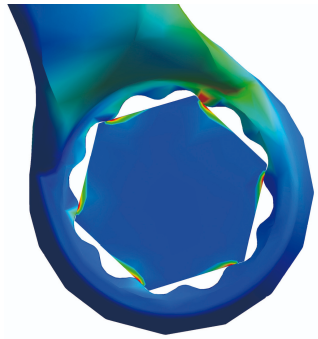

Clé polygonale double contre-coudée

180/1

Profils

Normes

ISO 10104

Description produit

- matière : acier Chrome Vanadium Premium
- Forgé à chaud, entièrement traité thermiquement et trempée
- Finition : chromée selon la norme ISO 1456:2009
- Tête polie
- Anneau polygonal avec Profil LIFE
- conçue selon la normes ISO 10104 (dimensions métriques)
- fabriqué selon la norme DIN 838

L

B1

B2

A1

A2

		L	B1	B2	A1	A2		
600511	6 x 7	178	10,3	11,8	5,5	6,1	48	
600512	8 x 9	190	14	15,5	6,7	7,3	60	
600513	8 x 10	166	12,9	15,5	6	8	50	
602663	9 x 11	205	15,5	18,5	7,3	8,4	65	
600514	10 x 11	205	17	18,5	7,9	8,4	81	
600516	12 x 13	220	20	21,5	9	9,5	108	
600518	13 x 15	235	21,5	24	9,5	10,5	144	
600519	13 x 17	258	21,5	27	9,5	11,5	172	
600520	14 x 15	235	23	24	10	10,5	140	
600522	16 x 17	258	26	27	11	11,4	187	
603123	16 x 18	259	22,9	25,4	11	12	205	
600524	18 x 19	270	29	30	11,9	12,4	233	
600525	19 x 22	295	30	35	12,4	13,7	308	
600526	20 x 22	295	32	35	12,8	13,7	320	
600527	21 x 23	305	33	37	13,3	14,1	336	
600529	24 x 26	325	38	41	14,6	15,4	459	
600530	24 x 27	325	38	42	14,6	15,8	453	
600531	25 x 28	335	40	44	15	16,2	522	
600534	27 x 32	360	42	49	15,8	17,8	672	
600535	30 x 32	370	46	49	17	17,8	680	
603124	30 x 36	395	43	48	15	18	845	
600536	32 x 36	410	48,2	54,2	17,8	19,4	915	
600537	36 x 41	450	48	56	19	21	945	
602664	41 x 46	472	56	61	21	23	1430	

* Les images des produits ne sont pas contractuelles. Toutes les dimensions sont en mm, les poids en grammes.

Utilisation (pictures)

Profile LIFE