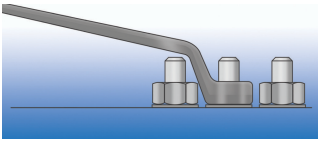

Clé polygonale double contre-coudée

180/1

Profils

Normes

ISO 10104

Description produit

- matière : acier Chrome Vanadium Premium
- Forgé à chaud, entièrement traité thermiquement et trempée
- Finition : chromée selon la norme ISO 1456:2009
- Tête polie
- Anneau polygonal avec Profil LIFE
- conçue selon la normes ISO 10104 (dimensions métriques)
- fabriqué selon la norme DIN 838

L

B1

B2

A1

A2

		L	B1	B2	A1	A2		
600511	6 x 7	178	10,3	11,8	5,5	6,1	48	
600512	8 x 9	190	14	15,5	6,7	7,3	60	
600513	8 x 10	166	12,9	15,5	6	8	50	
602663	9 x 11	205	15,5	18,5	7,3	8,4	65	
600514	10 x 11	205	17	18,5	7,9	8,4	81	
600516	12 x 13	220	20	21,5	9	9,5	108	
600518	13 x 15	235	21,5	24	9,5	10,5	144	
600519	13 x 17	258	21,5	27	9,5	11,5	172	
600520	14 x 15	235	23	24	10	10,5	140	
600522	16 x 17	258	26	27	11	11,4	187	
603123	16 x 18	259	22,9	25,4	11	12	205	
600524	18 x 19	270	29	30	11,9	12,4	233	
600525	19 x 22	295	30	35	12,4	13,7	308	
600526	20 x 22	295	32	35	12,8	13,7	320	
600527	21 x 23	305	33	37	13,3	14,1	336	
600529	24 x 26	325	38	41	14,6	15,4	459	
600530	24 x 27	325	38	42	14,6	15,8	453	
600531	25 x 28	335	40	44	15	16,2	522	
600534	27 x 32	360	42	49	15,8	17,8	672	
600535	30 x 32	370	46	49	17	17,8	680	
603124	30 x 36	395	43	48	15	18	845	
600536	32 x 36	410	48,2	54,2	17,8	19,4	915	
600537	36 x 41	450	48	56	19	21	945	
602664	41 x 46	472	56	61	21	23	1430	

* Les images des produits ne sont pas contractuelles. Toutes les dimensions sont en mm, les poids en grammes.

Utilisation (pictures)

Profile LIFE