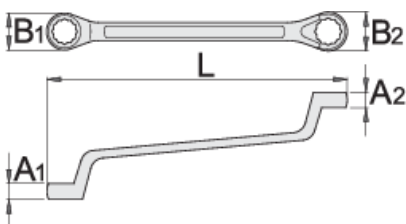

Clé polygonale double contre-coudée

180/1

Profils

Normes

ISO 10104

Description produit

- Matière : acier Chrome Vanadium Premium
- Forgé à chaud, entièrement traité thermiquement et trempé.
- Finition : chromée selon la norme ISO 1456:2009
- Tête polie
- Anneau polygonal avec Profil LIFE
- Fabriqué dans le respect de la normes ISO 10104 (uniquement les dimensions métriques)
- Fabriqué dans le respect de la norme DIN 838

L

B1

B2

A1

A2

L

B1

B2

A1

A2

600511	6 x 7	178	10.3	11.8	5.5	6.1	48	
600512	8 x 9	190	14	15,5	6.7	7.3	60	
600513	8 x 10	166	12,9	15,5	6	8	50	
602663	9 x 11	205	15,5	18,5	7,3	8,4	65	
600514	10 x 11	205	17	18,5	7.9	8.4	81	
602997	10 x 12	210	17	20	7.9	9	86	Till end of stock
600516	12 x 13	220	20	21,5	9	9.5	108	
600517	12 x 14	205	17.7	20.3	9	10	95	Till end of stock
600518	13 x 15	235	21,5	24	9.5	10.5	144	Till end of stock
600519	13 x 17	258	21,5	27	9.5	11.5	172	Till end of stock
600520	14 x 15	235	23	24	10	10.5	140	
600521	14 x 17	257	19,8	23,6	10	12	173	Till end of stock
600522	16 x 17	258	26	27	11	11.4	187	
603123	16 x 18	259	22,9	25,4	11	12	205	
600523	17 x 19	270	27	30	11.4	12.4	233	Till end of stock
600524	18 x 19	270	29	30	11.9	12.4	233	
600525	19 x 22	295	30	35	12.4	13.7	308	
600526	20 x 22	295	32	35	12.8	13.7	320	
600527	21 x 23	305	33	37	13.3	14,1	336	
600528	22 x 24	315	35	38	13.7	14,6	368	
600529	24 x 26	325	38	41	14.6	15,4	459	
600530	24 x 27	325	38	42	14.6	15,8	453	
600531	25 x 28	335	40	44	15	16,2	522	
600532	27 x 29	335	42	45	15.8	16,6	589	Till end of stock
600533	27 x 30	360	38,5	42,7	15	16	647	Till end of stock
600534	27 x 32	360	42	49	15.8	17,8	672	
600535	30 x 32	370	46	49	17	17,8	680	
603124	30 x 36	395	43	48	15	18	845	
600536	32 x 36	410	48.2	54.2	17.8	19.4	915	