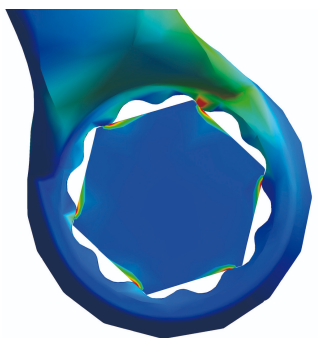

L

B1

B2

A1

A2

600537

36 x 41

450

48

56

19

21

945

602664

41 x 46

472

56

61

21

23

1430

* Les images des produits ne sont pas contractuelles. Toutes les dimensions sont en mm, les poids en grammes.

Utilisation (pictures)

Profile LIFE