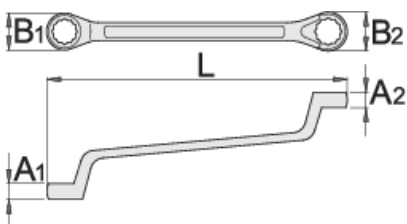

Llave acodada

180/1

Perfiles

Normas

ISO 10104

Características del producto

- Material: cromo vanadio
- forjada, templada y revenida
- acabado de la superficie: cromado trivalente según ISO 1456:2009
- Cabezas pulidas
- La parte estriada de la llave con el nuevo perfil de seguridad
- fabricada totalmente de acuerdo con ISO 10104 (medidas métricas)
- fabricado según la norma DIN 838

L

B1

B2

A1

A2

|  |  | L | B1 | B2 | A1 | A2 |  |  |
|--|---|-----|------|------|------|------|---|---|
| 600511 | 6 x 7 | 178 | 10,3 | 11,8 | 5,5 | 6,1 | 48 | |
| 600512 | 8 x 9 | 190 | 14 | 15,5 | 6,7 | 7,3 | 60 | |
| 602663 | 9 x 11 | 205 | 15,5 | 18,5 | 7,3 | 8,4 | 65 | |
| 600514 | 10 x 11 | 205 | 17 | 18,5 | 7,9 | 8,4 | 81 | |
| 600516 | 12 x 13 | 220 | 20 | 21,5 | 9 | 9,5 | 108 | |
| 600520 | 14 x 15 | 235 | 23 | 24 | 10 | 10,5 | 140 | |
| 600522 | 16 x 17 | 258 | 26 | 27 | 11 | 11,4 | 187 | |
| 603123 | 16 x 18 | 259 | 22,9 | 25,4 | 11 | 12 | 205 | |
| 600524 | 18 x 19 | 270 | 29 | 30 | 11,9 | 12,4 | 233 | |
| 600525 | 19 x 22 | 295 | 30 | 35 | 12,4 | 13,7 | 308 | |
| 600526 | 20 x 22 | 295 | 32 | 35 | 12,8 | 13,7 | 320 | |
| 600527 | 21 x 23 | 305 | 33 | 37 | 13,3 | 14,1 | 336 | |
| 600529 | 24 x 26 | 325 | 38 | 41 | 14,6 | 15,4 | 459 | |
| 600530 | 24 x 27 | 325 | 38 | 42 | 14,6 | 15,8 | 453 | |
| 600531 | 25 x 28 | 335 | 40 | 44 | 15 | 16,2 | 522 | |
| 600534 | 27 x 32 | 360 | 42 | 49 | 15,8 | 17,8 | 672 | |
| 600535 | 30 x 32 | 370 | 46 | 49 | 17 | 17,8 | 680 | |
| 603124 | 30 x 36 | 395 | 43 | 48 | 15 | 18 | 845 | |
| 600537 | 36 x 41 | 450 | 48 | 56 | 19 | 21 | 945 | |
| 602664 | 41 x 46 | 472 | 56 | 61 | 21 | 23 | 1430 | |

* Las imágenes de los productos son simbólicas. Todas las dimensiones son en mm, peso en gramos.

Empleo (imágenes)

perfil LIFE