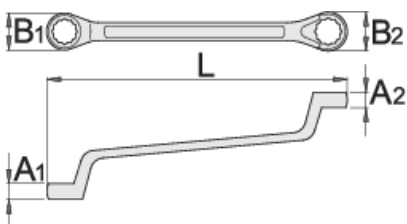

Llave acodada

180/1

Perfiles

Normas

ISO 10104

Características del producto

- Material: cromo vanadio
- forjada, templada y revenida
- Acabado cromado según ISO 1456:2009
- Cabezas pulidas
- La parte estriada de la llave con el nuevo perfil de seguridad
- fabricada totalmente de acuerdo con ISO 10104 (medidas métricas)
- fabricado según la norma DIN 838

L

B1

B2

A1

A2

L

B1

B2

A1

A2

600511	6 x 7	178	10.3	11.8	5.5	6.1	48	
600512	8 x 9	190	14	15,5	6.7	7.3	60	
600513	8 x 10	166	12,9	15,5	6	8	50	
602663	9 x 11	205	15,5	18,5	7,3	8,4	65	
600514	10 x 11	205	17	18,5	7.9	8.4	81	
602997	10 x 12	210	17	20	7.9	9	86	Till end of stock
600516	12 x 13	220	20	21,5	9	9.5	108	
600517	12 x 14	205	17.7	20.3	9	10	95	Till end of stock
600518	13 x 15	235	21,5	24	9.5	10.5	144	Till end of stock
600519	13 x 17	258	21,5	27	9.5	11.5	172	Till end of stock
600520	14 x 15	235	23	24	10	10.5	140	
600521	14 x 17	257	19,8	23,6	10	12	173	Till end of stock
600522	16 x 17	258	26	27	11	11.4	187	
603123	16 x 18	259	22,9	25,4	11	12	205	
600523	17 x 19	270	27	30	11.4	12.4	233	Till end of stock
600524	18 x 19	270	29	30	11.9	12.4	233	
600525	19 x 22	295	30	35	12.4	13.7	308	
600526	20 x 22	295	32	35	12.8	13.7	320	
600527	21 x 23	305	33	37	13.3	14,1	336	
600528	22 x 24	315	35	38	13.7	14,6	368	
600529	24 x 26	325	38	41	14.6	15,4	459	
600530	24 x 27	325	38	42	14.6	15,8	453	
600531	25 x 28	335	40	44	15	16,2	522	
600532	27 x 29	335	42	45	15.8	16,6	589	Till end of stock
600533	27 x 30	360	38,5	42,7	15	16	647	Till end of stock
600534	27 x 32	360	42	49	15.8	17,8	672	
600535	30 x 32	370	46	49	17	17,8	680	
603124	30 x 36	395	43	48	15	18	845	
600536	32 x 36	410	48.2	54.2	17.8	19.4	915	

L

B1

B2

A1

A2

600537

36 x 41

450