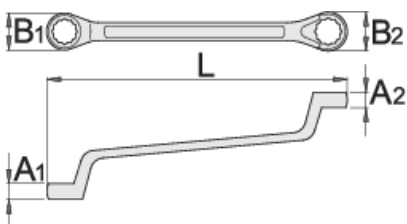

Características del producto

- Material: cromo vanadio
- forjada, templada y revenida
- Acabado cromado según ISO 1456:2009
- Cabezas pulidas
- La parte estriada de la llave con el nuevo perfil de seguridad
- fabricada totalmente de acuerdo con ISO 10104 (medidas métricas)
- fabricado según la norma DIN 838