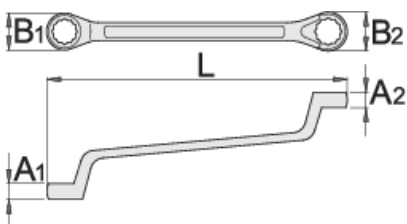

Llave acodada

180/1

Perfiles

Normas

ISO 10104

Características del producto

- Material: cromo vanadio
- forjada, templada y revenida
- Acabado cromado según ISO 1456:2009
- Cabezas pulidas
- La parte estriada de la llave con el nuevo perfil de seguridad
- fabricada totalmente de acuerdo con ISO 10104 (medidas métricas)
- fabricado según la norma DIN 838

L

B1

B2

A1

A2

L

B1

B2