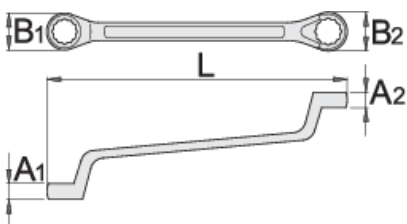

Llave acodada

180/1

Perfiles

Normas

ISO 10104

Características del producto

- Material: cromo vanadio
- forjada, templada y revenida
- acabado de la superficie: cromado trivalente según ISO 1456:2009
- Cabezas pulidas
- La parte estriada de la llave con el nuevo perfil de seguridad
- fabricada totalmente de acuerdo con ISO 10104 (medidas métricas)
- fabricado según la norma DIN 838

L

B1

B2

A1

A2

		L	B1	B2	A1	A2		
600511	6 x 7	178	10.3	11.8	5.5	6.1	48	
600512	8 x 9	190	14	15,5	6.7	7.3	60	
600513	8 x 10	166	12,9	15,5	6	8	50	
602663	9 x 11	205	15,5	18,5	7,3	8,4	65	
600514	10 x 11	205	17	18,5	7.9	8.4	81	
600516	12 x 13	220	20	21,5	9	9.5	108	
600518	13 x 15	235	21,5	24	9.5	10.5	144	
600519	13 x 17	258	21,5	27	9.5	11.5	172	
600520	14 x 15	235	23	24	10	10.5	140	
600522	16 x 17	258	26	27	11	11.4	187	
603123	16 x 18	259	22,9	25,4	11	12	205	
600523	17 x 19	270	26.3	29.2	11,4	12.4	233	
600524	18 x 19	270	29	30	11.9	12.4	233	
600525	19 x 22	295	30	35	12.4	13.7	308	
600526	20 x 22	295	32	35	12.8	13.7	320	
600527	21 x 23	305	33	37	13.3	14,1	336	
600529	24 x 26	325	38	41	14.6	15,4	459	
600530	24 x 27	325	38	42	14.6	15,8	453	
600531	25 x 28	335	40	44	15	16,2	522	
600534	27 x 32	360	42	49	15.8	17,8	672	
600535	30 x 32	370	46	49	17	17,8	680	
603124	30 x 36	395	43	48	15	18	845	
600536	32 x 36	410	48.2	54.2	17.8	19.4	915	
600537	36 x 41	450	48	56	19	21	945	
602664	41 x 46	472	56	61	21	23	1430	

* Las imágenes de los productos son simbólicas. Todas las dimensiones son en mm, peso en gramos.

Empleo (imágenes)

perfil LIFE